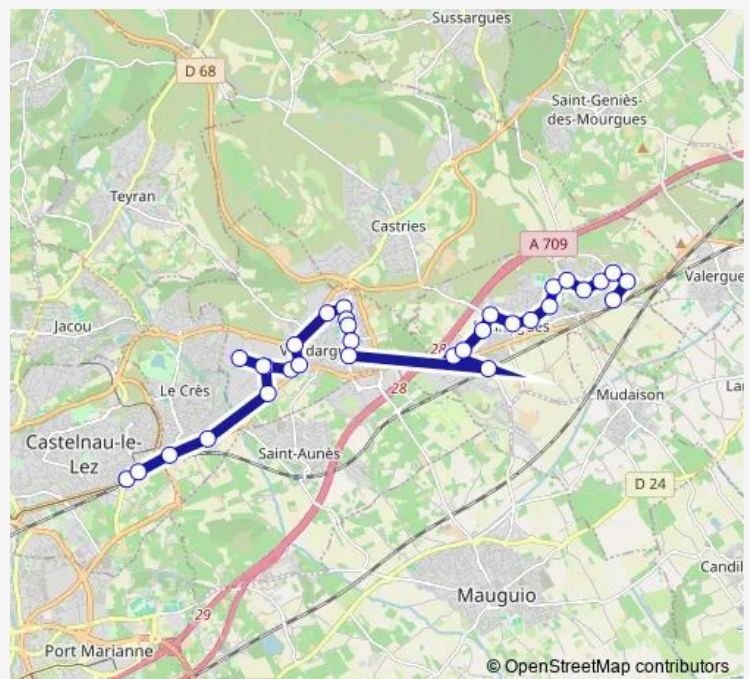

Bus 21 Notre-Dame de Sablassou - Vendargues - Gare de Baillargues - Saint-Brès Versant

[Go to website](#)

Direction

Notre-Dame de Sablassou — Versant

32 stops

[Open route schedule](#)

Notre-Dame de Sablassou

Gare de Baillargues

Biste

Treille

Paul Cézanne

Route schedule

Notre-Dame de Sablassou — Versant

Monday	06:38-21:15
Tuesday	06:38-21:15
Wednesday	06:38-21:15
Thursday	06:38-21:15
Friday	06:38-21:15
Saturday	06:38-21:15
Sunday	06:38-21:15

Route info

Direction: Notre-Dame de Sablassou

Stops: 32

Trip Duration: 0 hour 53 min

Le Grès

Mairie

Le Levant

Fenouillet

Wednesday 06:02-20:10

Thursday 06:02-20:10

Friday 06:02-20:10

Saturday 06:02-20:10

Sunday 06:02-20:10

Route info

Direction: Versant

Stops: 34