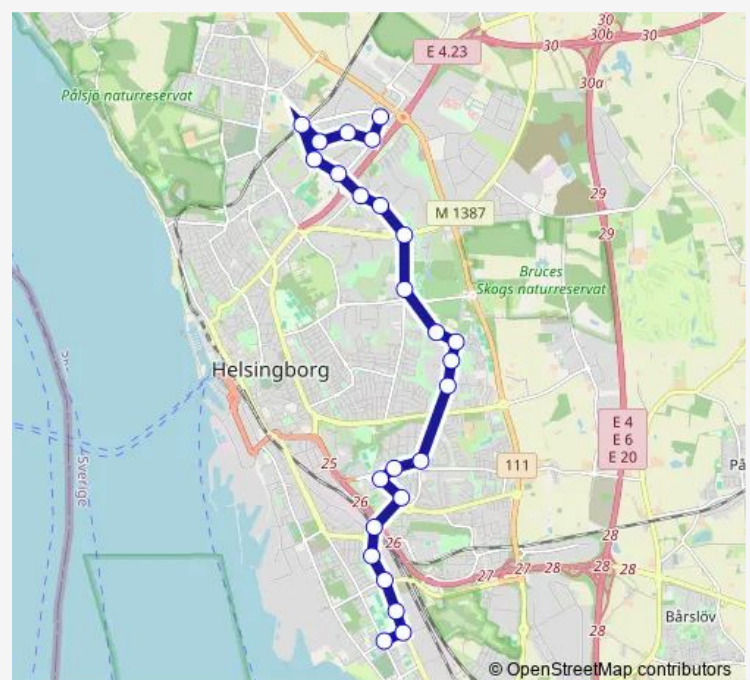

### Route schedule

Helsingborg Bajonettgatan — Helsingborg Högastensgatan

Monday 05:22-19:22

Tuesday 05:22-19:22

Wednesday 05:22-19:22

Thursday 05:22-19:22

Friday 05:22-19:22

Saturday 06:48-18:48

### Route info

Direction: Helsingborg Bajonettgatan

Stops: 25

Trip Duration: 0 hour 31 min

Helsingborg Rusthållsgatan

Helsingborg Frigoscandia

Helsingborg Elektrogatan

Helsingborg Högstensgatan