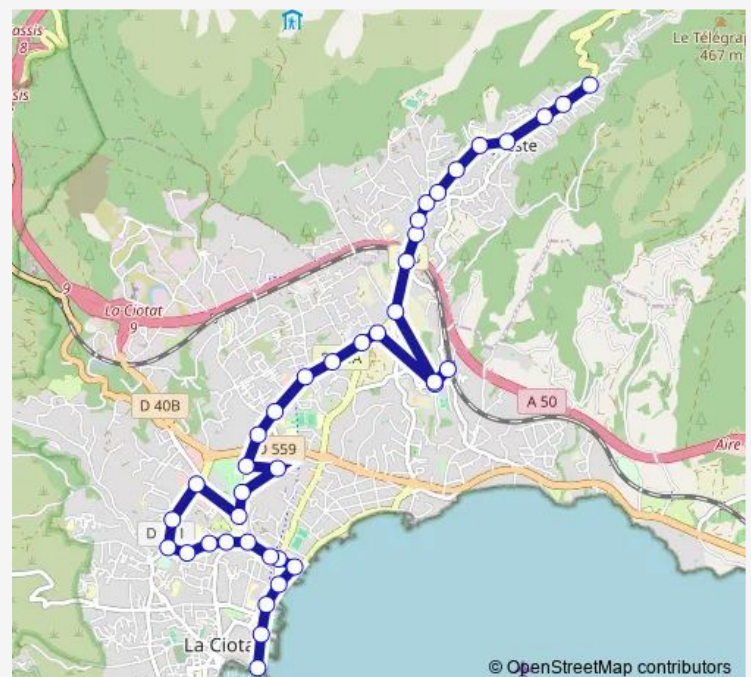

Saturday —

Sunday —

Route info

Direction: Office de Tourisme

Stops: 38

Trip Duration: 0 hour 37 min

La Providence

Chemin du Garoutier

Cigalou

Gare SnCF

Cigalou

Chemin Valtendre

Pont de l'Autoroute

Centre Médical

La Croix

Coopérative

Office de Tourisme — Plan de Masse

39 stops

[Open route schedule](#)

Office de Tourisme

L'Eden

Le Lido

Les Flots Bleus

Villa des Tours