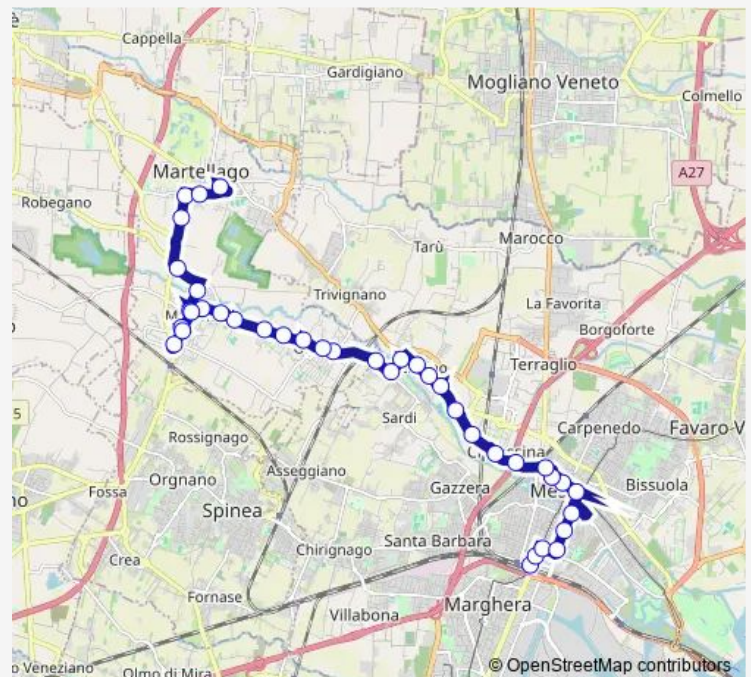

### Direction

Stazione Mestre FS C1 — Martellago

39 stops

[Open route schedule](#)

- Stazione Mestre FS C1
- Cappuccina Sernaglia
- Gozzi Cappuccina
- Corso del Popolo Torino
- Corso del Popolo Milano
- Corso del Popolo Mestrina
- Mestre Centro B6
- San Rocco Bruno
- Einaudi Castelveccchio
- Belfredo Terraglio
- Castellana Santa Chiara
- Castellana Cipressina
- Castellana Bellotto
- Castellana Marzenego
- Zelarino Carpaccio
- Zelarino Chiesa
- Zelarino Municipio
- Tito Castellana
- Tito Selvanese
- Selvanese Pleiadi
- Olmo Pellico

### Route schedule

Stazione Mestre FS C1 — Martellago

Monday	13:10
Tuesday	13:10
Wednesday	13:10
Thursday	13:10
Friday	13:10
Saturday	13:10
Sunday	—

### Route info

Direction: Stazione Mestre FS C1

Stops: 39

Trip Duration: 0 hour 32 min

21 — Martellago - Stazione Mestre FS C1

BusMaps

Olmo Giovanni Xxiii

Olmo Minzoni

Castellana Santa Chiara

Einaudi Castelveccchio

San Rocco Bruno

Mestre Centro B7

Corso del Popolo Mestrina

Corso del Popolo Milano

Corso del Popolo Torino

Cavalcavia Vempa