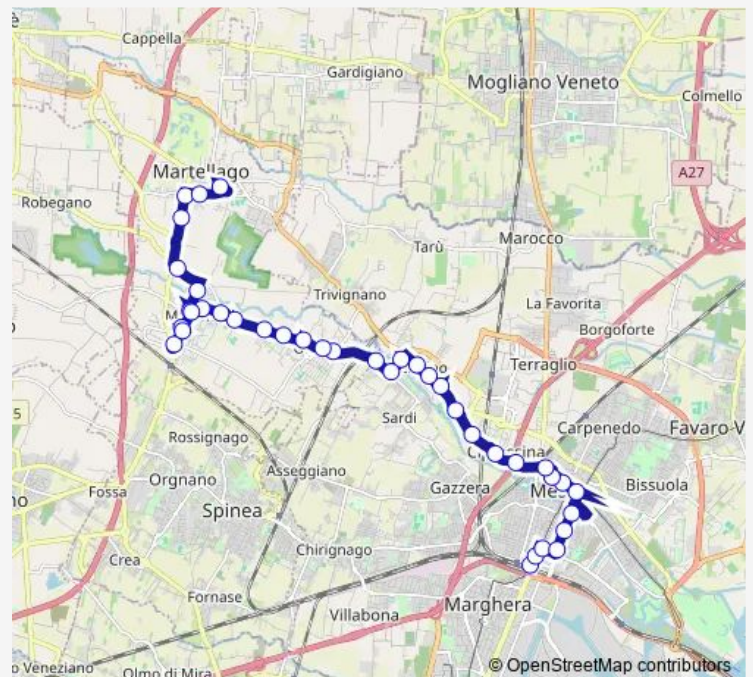

### Direction

Stazione Mestre FS C1 — Martellago

39 stops

[Open route schedule](#)

- Stazione Mestre FS C1
- Cappuccina Sernaglia
- Gozzi Cappuccina
- Corso del Popolo Torino
- Corso del Popolo Milano
- Corso del Popolo Mestrina
- Mestre Centro B6
- San Rocco Bruno
- Einaudi Castelveccchio
- Belfredo Terraglio
- Castellana Santa Chiara
- Castellana Cipressina
- Castellana Bellotto
- Castellana Marzenego
- Zelarino Carpaccio
- Zelarino Chiesa
- Zelarino Municipio
- Tito Castellana
- Tito Selvanese
- Selvanese Pleiadi
- Olmo Pellico

### Route schedule

Stazione Mestre FS C1 — Martellago

Monday	13:10
Tuesday	13:10
Wednesday	13:10
Thursday	13:10
Friday	13:10
Saturday	13:10
Sunday	—

### Route info

Direction: Stazione Mestre FS C1

Stops: 39

Trip Duration: 0 hour 32 min

21 — Martellago - Stazione Mestre FS C1

Olmo Giovanni Xxiii

Olmo Minzoni

Olmo Papa Luciani

Castellana Santa Chiara

Einaudi Castelveccchio

San Rocco Bruno

Mestre Centro B7

Corso del Popolo Mestrina

Corso del Popolo Milano

Corso del Popolo Torino

Cavalcavia Vempa