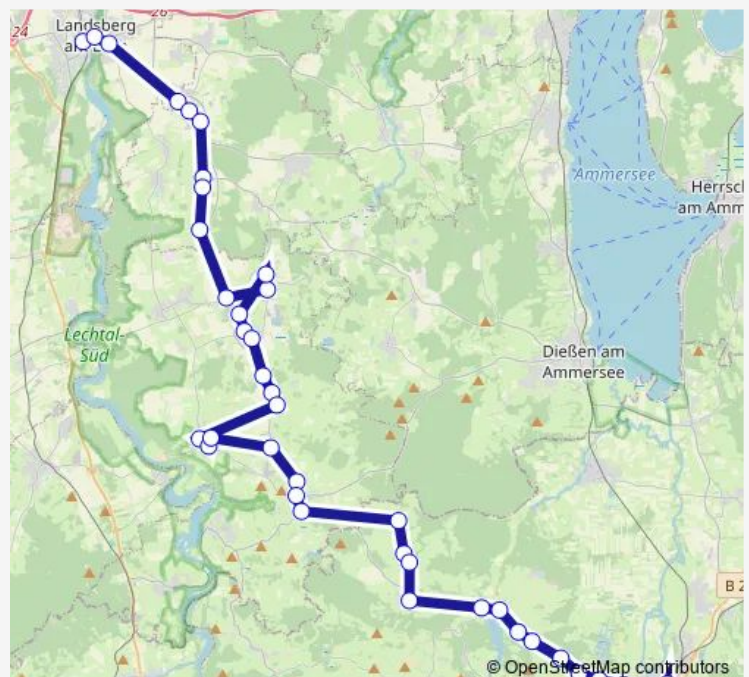

Issing, Hirschberg

Issing, Ortsmitte

Issing, Süd

Hochreiten Süd

Ludenhausen, Siedlung

Ludenhausen

Reichling, Kirche

Reichling, Sägewerk

### Route schedule

Landsberg (Lech) — Weilheim, Mittelschule

Monday 06:15-11:48

Tuesday 06:15-11:48

Wednesday 06:15-11:48

Thursday 06:15-11:48

Friday 06:15-11:48

Saturday —

### Route info

Direction: Landsberg (Lech)

Stops: 41

Trip Duration: 1 hour 15 min

Pessenhausen

Rott am Lech, St. Ottilien

Rott am Lech, Kirche

Rott am Lech, Schongauer Str.