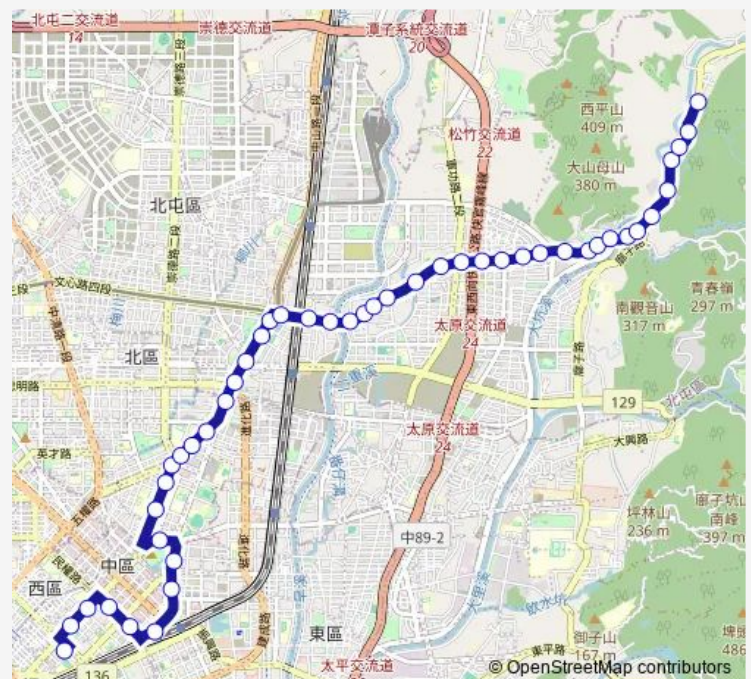

Tc_三光國中

Tc_大坑口

Tc_聯安醫院

Route schedule

Tc_臺中刑務所演武場 — Tc_三貴城

Monday 05:25-21:45

Tuesday 05:25-21:45

Wednesday 05:25-21:45

Thursday 05:25-21:45

Friday 05:25-21:45

Saturday 05:25-21:45

Sunday 05:25-21:45

Route info

Direction: Tc_臺中刑務所演武場

Stops: 46

Trip Duration: 0 hour 47 min

21 — 21_臺中刑務所演武場_三貴城

BusMaps

Tc_東光國小

TC_東山旱溪西路口

Tc_玫瑰新村

Tc_水景里

Tc_三和社區

Tc_水景頭

Sunday 06:25-22:40

Route info

Direction: Tc_三貴城

Stops: 46

Trip Duration: 0 hour 46 min

TC_聯安醫院

TC_大坑口

TC_三光國中