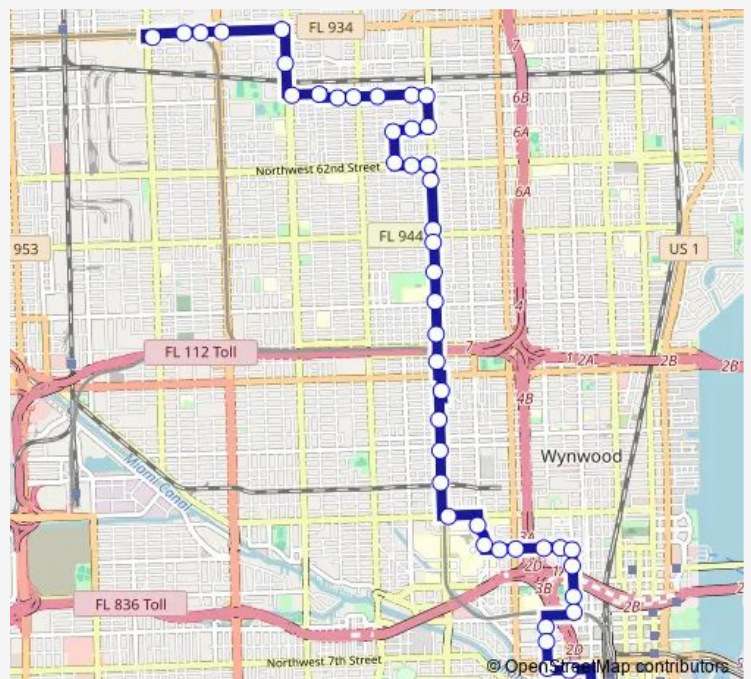

NW 2 AV @ NW 2 St

NW 2 AV @ NW 5 St

NW 6 ST & NW 4 Av

NW 6 ST & NW 5 Av

NW 5 AV & NW 9 St

NW 10 ST & NW 5 Av

NW 3 AV & NW 11 St

NW 3 AV & NW 13 St

NW 3 AV @ NW 15 St

NW 17 ST & NW 3 Av

NW 17 ST & 4 Av

NW 17 ST & NW 5 Av

NW 17 ST & NW 7 Av

NW 17 ST & NW 8 Av

NW 9 AV & 17 St

NW 10 AV & NW 19 St

NW 20 ST & NW 10 Av

NW 20 ST & NW 12 Av

NW 12 AV & NW 21 St

Route schedule

CBD Terminal @ SW 1 AV OP Federal B — Northside STA @ 3150 NW 79 St

Monday	05:40-24:00
Tuesday	05:40-24:00
Wednesday	05:40-24:00
Thursday	05:40-24:00
Friday	05:40-24:00
Saturday	06:20-23:45
Sunday	05:35-23:50

Route info

Direction: CBD Terminal @ SW 1 AV OP Federal B

Stops: 54

Trip Duration: 0 hour 42 min

21 — Northside - Downtown

NW 12 AV & NW 24 St

NW 12 AV & NW 27 St

NW 12 AV & NW 29 St