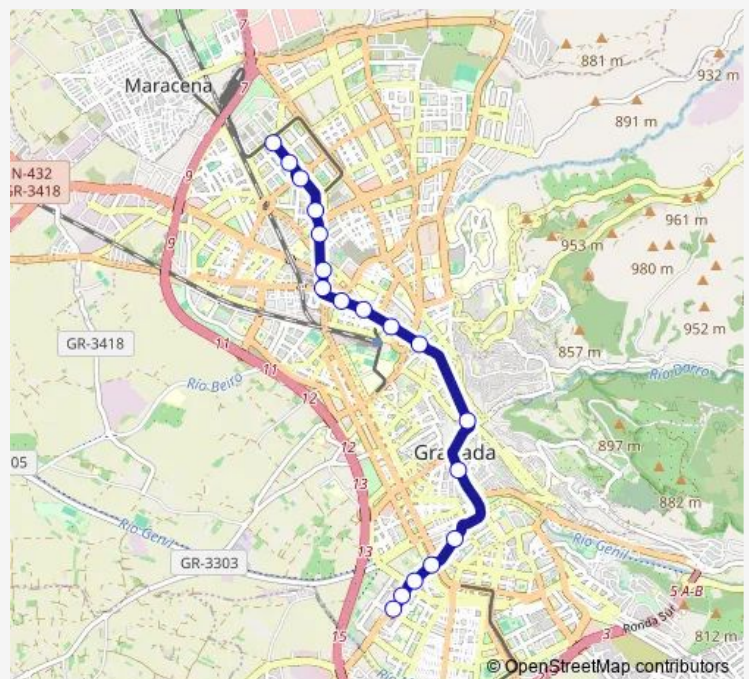

Juan Pablo II 57

Juan Pablo II - Parque de Bomberos Norte

Juan Pablo II - Rotonda Casería de Aguirre

Route schedule

Fernando de los Ríos 24 — Avda. Federico García Lorca 27

Monday 07:00-23:30

Tuesday 07:00-23:30

Wednesday 07:00-23:30

Thursday 07:00-23:30

Friday 07:00-23:30

Saturday 07:00-23:30

Sunday 07:00-23:30

Route info

Direction: Fernando de los Ríos 24

Stops: 24

Trip Duration: 0 hour 24 min

21 — Parque Ciencias - Centro - Estación Autobuses

Juan Pablo II - frente Parque Norte de Bomberos

Iznalloz

Avda. Federico García Lorca 27

Direction

Avda. Federico García Lorca 27 — Fernando de los Ríos 24

Monday 07:00-23:30

Tuesday 07:00-23:30

Wednesday 07:00-23:30

Thursday 07:00-23:30

Friday 07:00-23:30

Saturday 07:00-23:30

Sunday 07:00-23:30

Route info