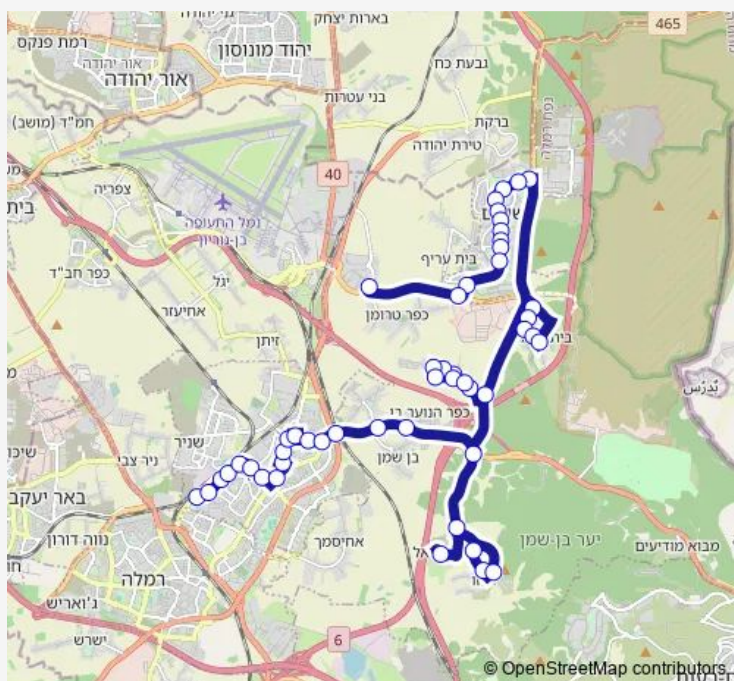

### Route schedule

בי'ס חב'ד ב' לבנים/יוספטל — שרון/גולן

Monday	06:10-21:30
Tuesday	06:10-21:30
Wednesday	06:10-21:30
Thursday	06:10-21:30
Friday	07:45-13:45
Saturday	—
Sunday	06:10-21:30

### Route info

Direction: בי'ס חב'ד ב' לבנים/יוספטל

Stops: 49

Trip Duration: 0 hour 56 min

הדקל/4316

כביש 4314/כביש 4316

האירוס א

האירוס/הנרקיס