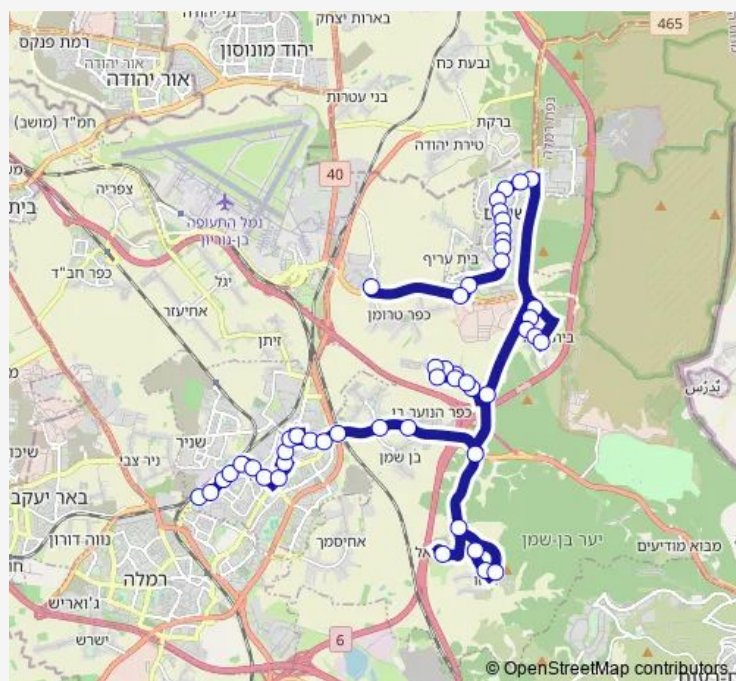

### Route schedule

בי'ס חב'ד ב' לבנים/יוספטל — שרון/גולן

Monday	06:10-21:30
Tuesday	06:10-21:30
Wednesday	06:10-21:30
Thursday	06:10-21:30
Friday	07:45-13:45
Saturday	—
Sunday	06:10-21:30

### Route info

Direction: בי'ס חב'ד ב' לבנים/יוספטל

Stops: 49

Trip Duration: 0 hour 56 min

הדקל/4316

כביש 4314/כביש 4316

האירוס א

האירוס/הנרקיס