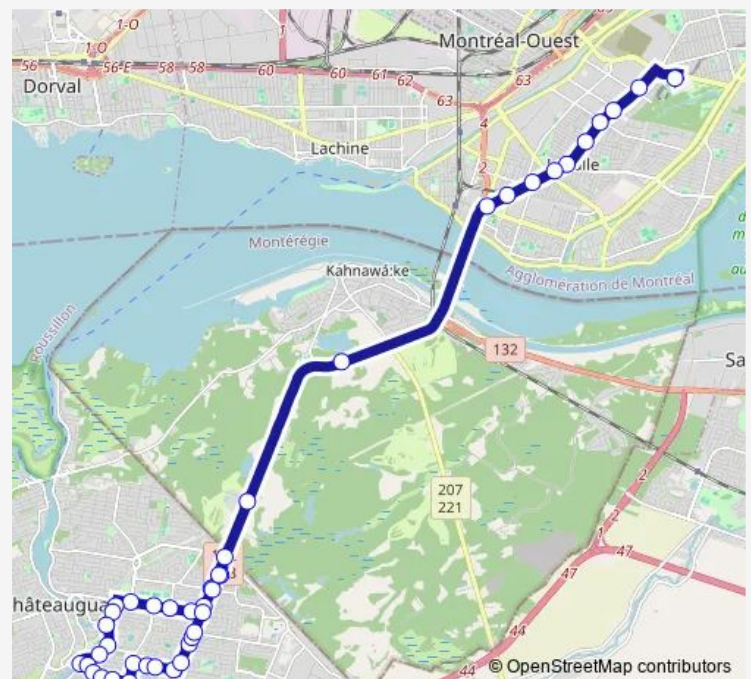

Route 138 / devant le 1025

Route 138 / devant le 1500

Saint-Jean-Baptiste / Saint-François

Terminus Châteauguay - Quai 6

Saint-Jean-Baptiste / Dunver

Saint-Jean-Baptiste / D'Anjou

D'Anjou / Yvon

D'Anjou / Bell

D'Anjou / Saint-Joseph

D'Anjou / Maple

de la Verdure / D'Anjou

Route schedule

Terminus Angrignon - Quai 13 — Terminus Châteauguay - Quai 5

Monday 06:39-18:00

Tuesday 06:39-18:00

Wednesday 06:39-18:00

Thursday 06:39-18:00

Friday 06:39-18:00

Saturday —

Sunday —

Route info

Direction: Terminus Angrignon - Quai 13

Stops: 42

Trip Duration: 0 hour 48 min

Thursday 05:25-08:05

Friday 05:25-08:05

Saturday —

Sunday —

Route info

Direction: Saint-Jean-Baptiste / D'Anjou

Stops: 44

Trip Duration: 0 hour 46 min