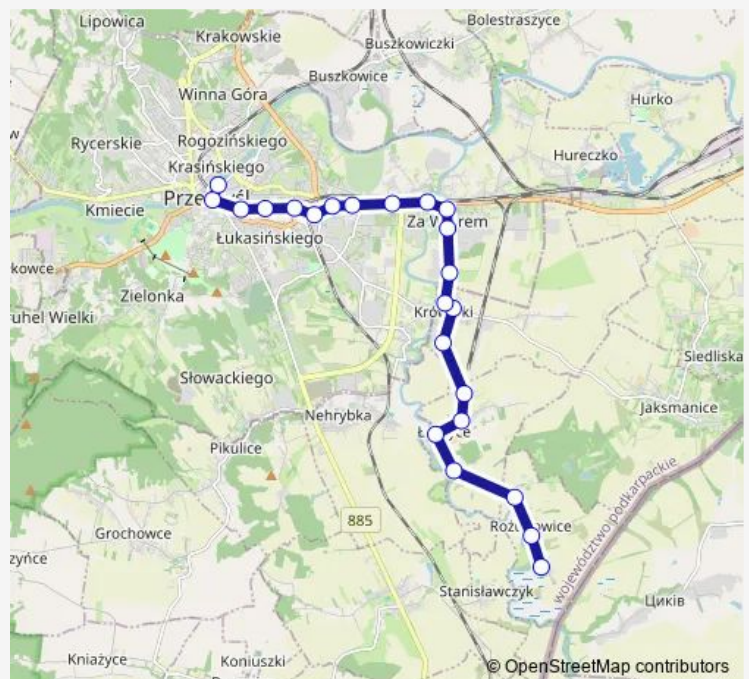

Krówniki Rondo

Krówniki li N/ż

Łuczyce I N/ż

Route schedule

Monte Cassino - Szpital Wojewódzki — Rożubowice
Końcówka

Monday 04:35-22:14

Tuesday 04:35-22:14

Wednesday 04:35-22:14

Thursday 04:35-22:14

Friday 04:35-22:14

Saturday 05:21

Sunday 05:21

Route info

Direction: Monte Cassino - Szpital Wojewódzki

Stops: 27

Trip Duration: 0 hour 40 min

21 — Linia 21

Łuczyce Krzyżówka

Łuczyce Wieś

Łuczyce li N/ż

Rożubowice Wieś

Rożubowice N/ż

Rożubowice Końcówka

Direction