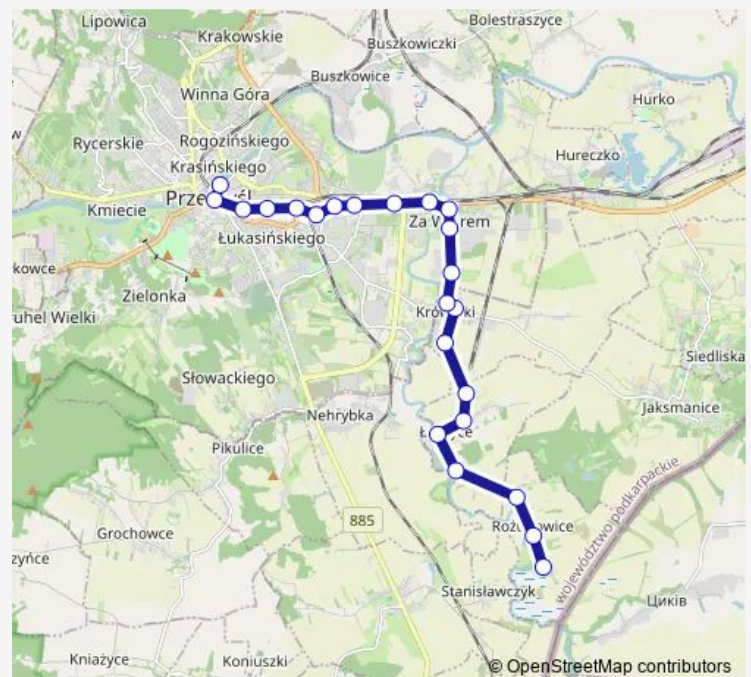

### Route schedule

Monte Cassino - Szpital Wojewódzki — Rożubowice  
Końcówka

Monday 04:35-22:14

Tuesday 04:35-22:14

Wednesday 04:35-22:14

Thursday 04:35-22:14

Friday 04:35-22:14

Saturday 05:21

### Route info

Direction: Monte Cassino - Szpital Wojewódzki

Stops: 27

Trip Duration: 0 hour 40 min

21 — Linia 21

Łuczyce Krzyżówka

Łuczyce Wieś

Łuczyce li N/ż