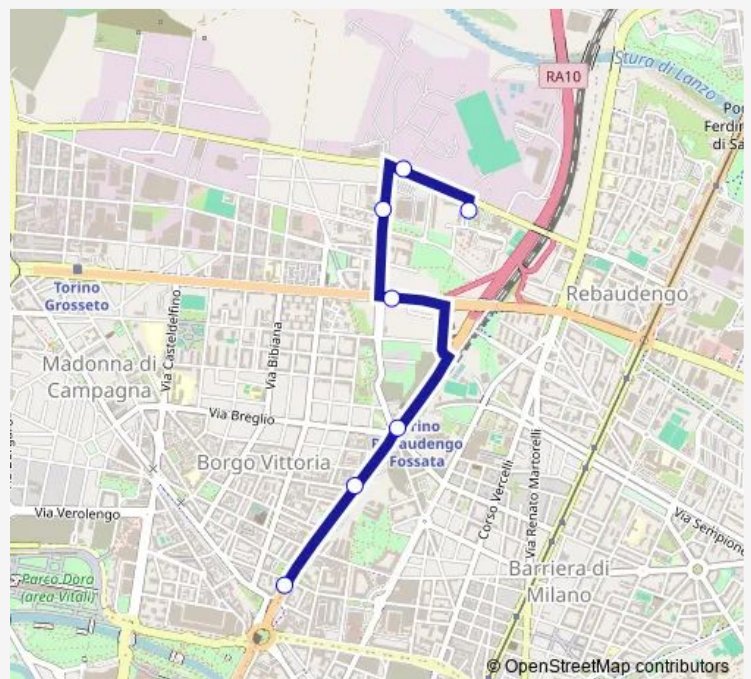

Fermata 1379 - ALA DI Stura Nord

Fermata 3730 - Veronese Nord

Fermata 86 - ALA DI Stura

Fermata 3726 - Fossata Ovest

Fermata 3729 - Saorgio Ovest

Fermata 3732 - DEL Ridotto

**Route schedule**

Fermata 3736 - Scialoja CAP Mufant — Fermata 3732 - DEL Ridotto

Monday 04:27-23:05

Tuesday 04:27-23:05

Wednesday 04:27-23:05

Thursday 04:27-23:05

Friday 04:27-23:05

Saturday —

Sunday —

**Route info**

Direction: Fermata 3736 - Scialoja CAP Mufant

Stops: 7

Trip Duration: 0 hour 13 min

### Direction

Fermata 3732 - DEL Ridotto — Fermata 3736 - Scialoja  
CAP Mufant

8 stops

[Open route schedule](#)

Fermata 3732 - DEL Ridotto

Fermata 3733 - Cervino

Fermata 3727 - Saorgio Est

Fermata 3728 - Fossata Est