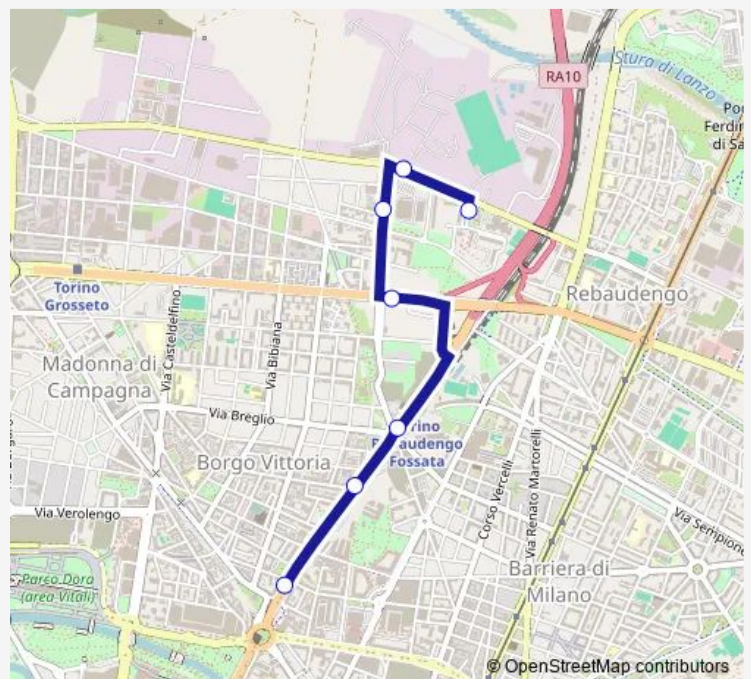

Fermata 1379 - ALA DI Stura Nord

Fermata 3730 - Veronese Nord

Fermata 86 - ALA DI Stura

Fermata 3726 - Fossata Ovest

Fermata 3729 - Saorgio Ovest

Fermata 3732 - DEL Ridotto

**Route schedule**

Fermata 3736 - Scialoja CAP Mufant — Fermata 3732 - DEL Ridotto

Monday 04:27-23:05

Tuesday 04:27-23:05

Wednesday 04:27-23:05

Thursday 04:27-23:05

Friday 04:27-23:05

Saturday —

Sunday —

**Route info**

Direction: Fermata 3736 - Scialoja CAP Mufant

Stops: 7

Trip Duration: 0 hour 11 min

### Direction

Fermata 3732 - DEL Ridotto — Fermata 3736 - Scialoja  
CAP Mufant

8 stops

[Open route schedule](#)

Fermata 3732 - DEL Ridotto

Fermata 3733 - Cervino

Fermata 3727 - Saorgio Est

Fermata 3728 - Fossata Est