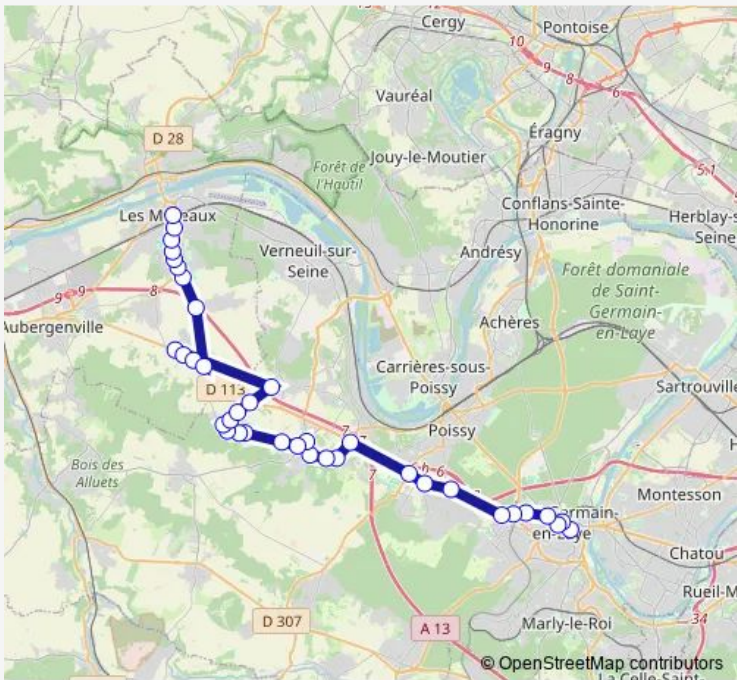

Direction
 Gare des Mureaux — Rer
 39 stops
[Open route schedule](#)

- Gare des Mureaux
- Médiathèque
- Centre Commercial Bouginont
- Vigne Blanche
- Centre Ccial Espace
- Les Sablons
- Chamoiserie
- RD 43
- Sablons
- Louvettes
- Fontaines
- Victor Hugo
- République
- Le Parc
- Epinettes
- Vallée Maria
- Chemin de Bichaille
- Rue du Moulle
- Eglise
- La Cendrière
- Bénainvilliers Grande Rue

Route schedule
 Gare des Mureaux — Rer

Monday	—
Tuesday	—
Wednesday	06:57
Thursday	06:57
Friday	06:57
Saturday	—
Sunday	—

Route info
 Direction: Gare des Mureaux
 Stops: 39
 Trip Duration: 1 hour 22 min