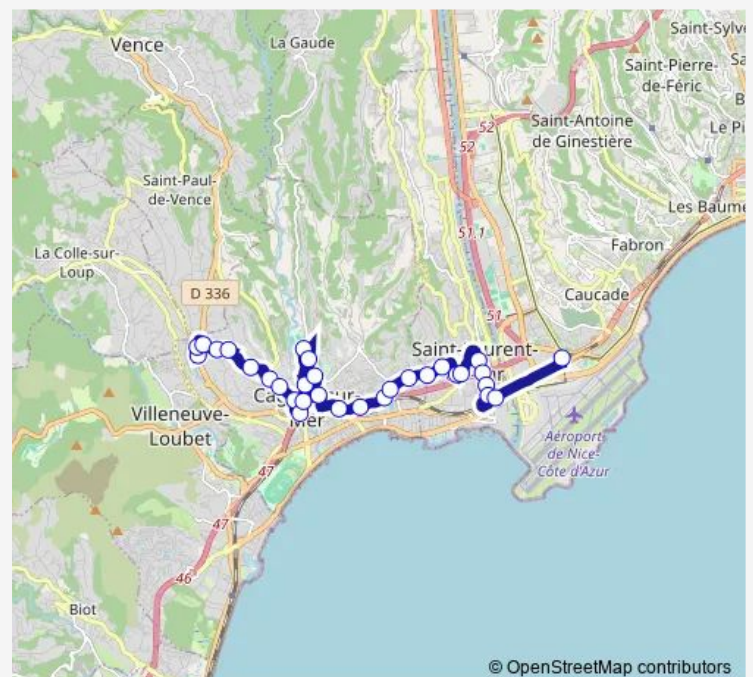

Saturday 06:00-21:00

Sunday 09:00-19:35

Route info

Direction: Grand Arénas

Stops: 30

Trip Duration: 0 hour 35 min

© OpenStreetMap contributors

Mairie Cagnes-sur-Mer

Les Galets

La Tonnelle

HLM Colombier

Les Travaux

Les Presses

La Roue

Pénétrante Cagnes

Le Gué / Polygone Riviera

## Direction

Le Gué / Polygone Riviera — Grand Arénas

31 stops

[Open route schedule](#)

Le Gué / Polygone Riviera

Ouvéa

Pénétrante Cagnes

La Roue

## Route info

Direction: Le Gué / Polygone Riviera

Stops: 31

Trip Duration: 0 hour 38 min

Morgan

La Provençale

Pasteur

Gare Saint-Laurent-du-Var