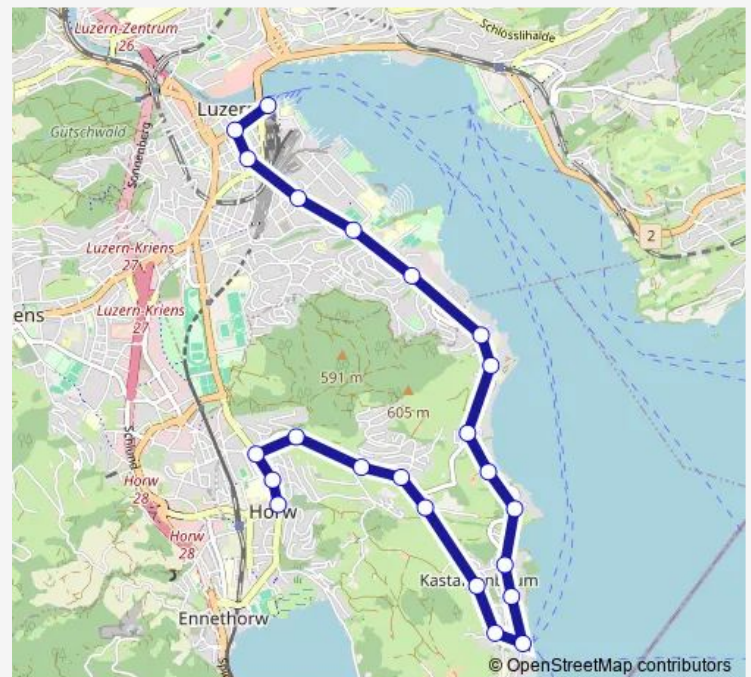

Thursday —

Friday —

Saturday —

Sunday 14:01-15:31

Route info

Direction: Horw, Wegscheide

Stops: 21

Trip Duration: 0 hour 24 min

21 — B 21

Direction

Horw, Zentrum — Luzern, Bahnhof

23 stops

[Open route schedule](#)

Horw, Zentrum

Horw, Kirchweg

Horw, Wegscheide