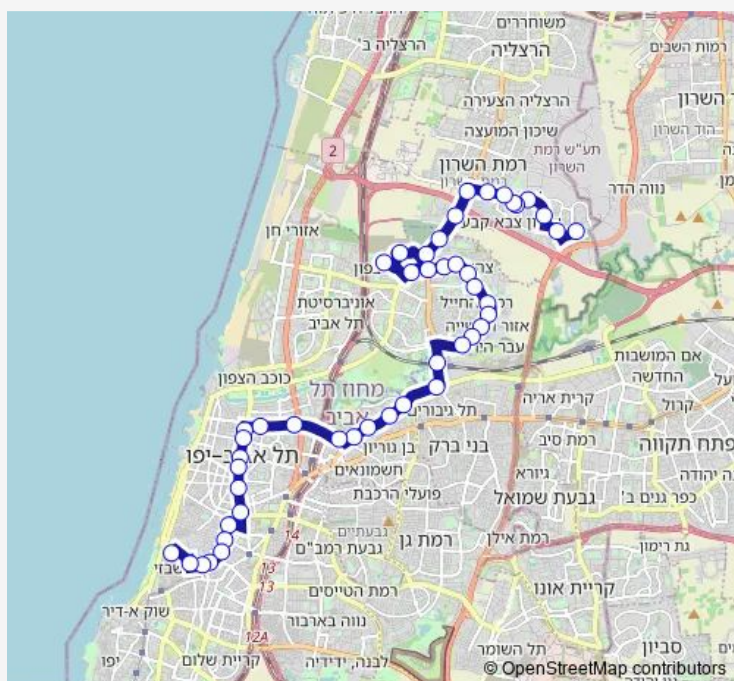

### Route schedule

מסוף קדמה — מסוף כרמלית/הכרמל

Monday 05:30-23:40

Tuesday 05:30-23:40

Wednesday 05:30-23:40

Thursday 05:30-23:40

Friday 06:30-15:00

Saturday —

### Route info

Direction: מסוף קדמה

Stops: 47

Trip Duration: 1 hour 4 min

21 — מסוף כרמלית/הכרמל-תל אביב יפו-<מסוף קדמה-רמת השרון-1# BusMaps

ראול ולנברג/הארד

ראול ולנברג/הנחושת

מטה מרחב ירקון/ראול ולנברג