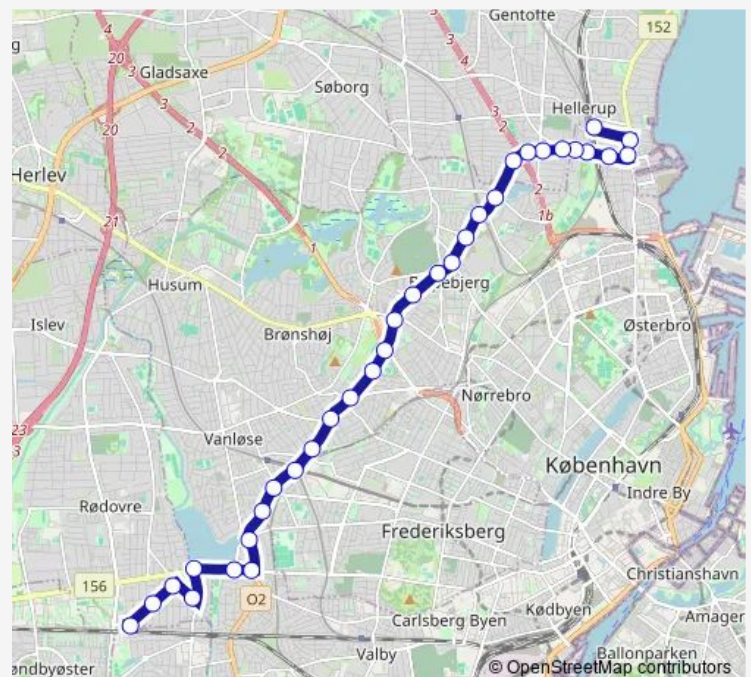

Limfjordsvej (Rebildvej)

### Route schedule

Hellerup St. — Rødovre St.

Monday	04:43-00:16 <sup>+1</sup>
Tuesday	04:43-00:16 <sup>+1</sup>
Wednesday	04:43-00:16 <sup>+1</sup>
Thursday	04:43-00:16 <sup>+1</sup>
Friday	04:43-00:16 <sup>+1</sup>
Saturday	04:55-00:16 <sup>+1</sup>
Sunday	05:55-00:16 <sup>+1</sup>

### Route info

Direction: Hellerup St.

Stops: 33

Trip Duration: 0 hour 37 min

C.F. Richs Vej (Grøndals Parkvej)

Flintholm St. (Grøndals Parkvej)

Jernbane Allé (Grøndals Parkvej)

Langdraget (Grøndals Parkvej)

## Direction

Rødovre St. — Hellerup St.

33 stops

[Open route schedule](#)

Rødovre St.

Hendriksholm Kirke (Damhus Boulevard)

Randrupvej (Damhus Boulevard)

Randrupvej (Hvidovrevej)