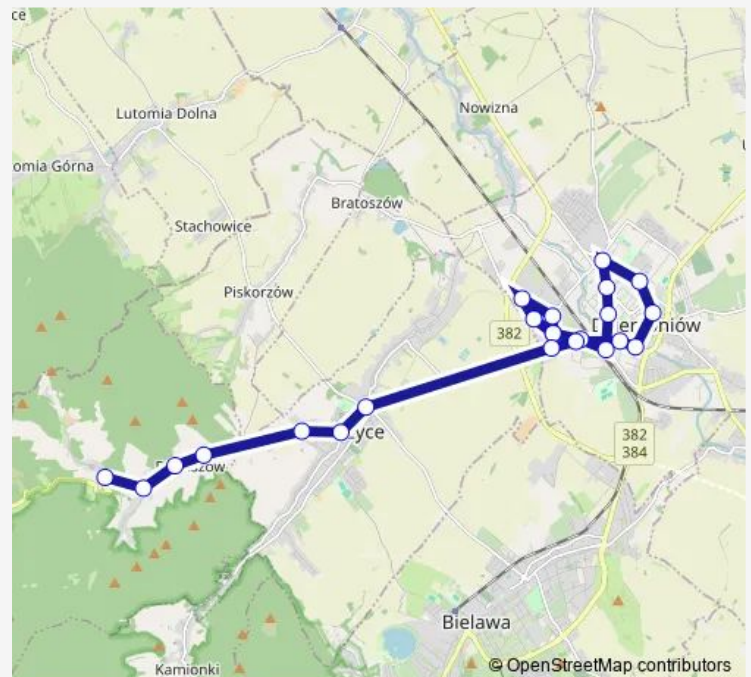

### Direction

Rościszów Iv — Dzierżoniów ul.Strefowa

20 stops

[Open route schedule](#)

Rościszów Iv

Rościszów Iii

Rościszów Ii

Rościszów I

### Route schedule

Rościszów Iv — Dzierżoniów ul.Strefowa

Monday 05:05-22:40

Tuesday 05:05-22:40

Wednesday 05:05-22:40

Thursday 05:05-22:40

Friday 05:05-22:40

Saturday 22:56

### Route info

Direction: Rościszów Iv

Stops: 20

Trip Duration: 0 hour 39 min

21 — Linia 21