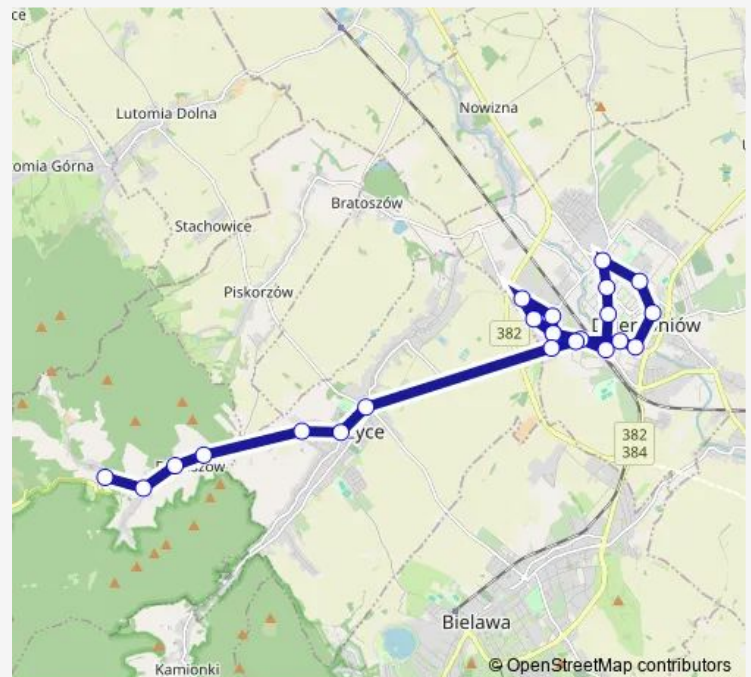

Dzierżoniów Strefa Orion

Dzierżoniów ul.Strefowa

Route schedule

Rościszów Iv — Dzierżoniów ul.Strefowa

Monday 05:05-22:40

Tuesday 05:05-22:40

Wednesday 05:05-22:40

Thursday 05:05-22:40

Friday 05:05-22:40

Saturday 22:56

Sunday 22:56

Route info

Direction: Rościszów Iv

Stops: 20

Trip Duration: 0 hour 39 min

21 — Linia 21

BusMaps

Direction

Rościszów Iv — Dzierżoniów Dworzec Pkp

16 stops

[Open route schedule](#)

Rościszów Iv

Rościszów Iii

Rościszów Ii

Thursday 04:44-20:39

Friday 04:44-20:39

Saturday 04:49-22:25

Sunday 06:49-22:25

Route info

Direction: Dzierżoniów Strefa Metzeler

Stops: 23

Trip Duration: 0 hour 43 min