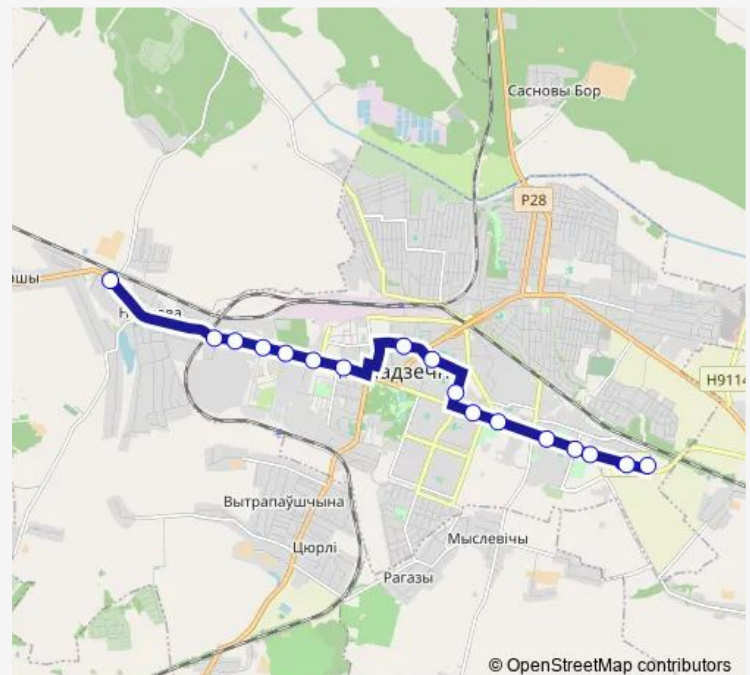

ТЦ Модуль

СШ №14

6-й микрорайон

Торговый центр

Кольцевая дорога

Великий Гостинец

**Route schedule**

Носилово — Великий Гостинец

Monday 07:00-23:00

Tuesday 07:00-23:00

Wednesday 07:00-23:00

Thursday 07:00-23:00

Friday 07:00-23:00

Saturday 07:00-23:00

Sunday 07:00-23:00

**Route info**

Direction: Носилово

Stops: 17

Trip Duration: 0 hour 34 min

## Direction

Великий Гостинец — Носилово

18 stops

[Open route schedule](#)

Великий Гостинец

Микрорайон Восточный

Кольцевая дорога

Торговый центр