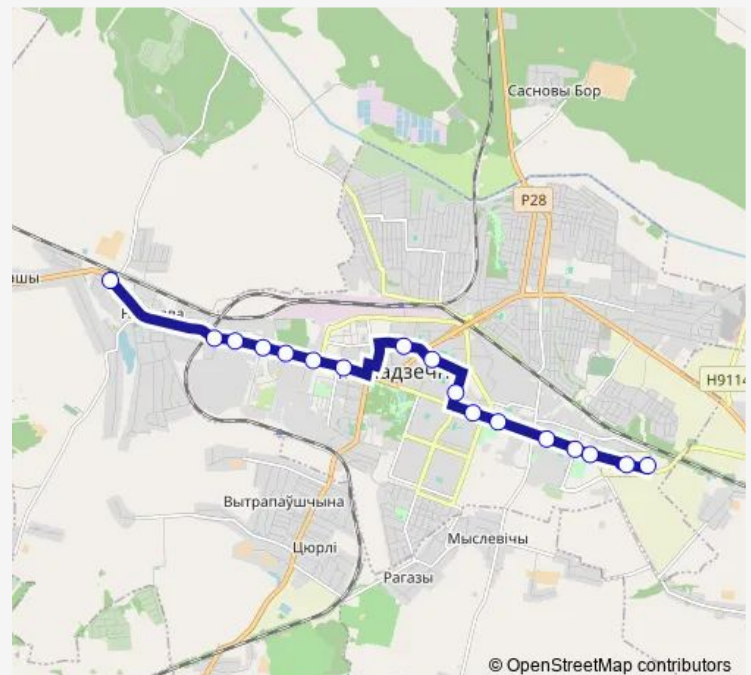

ТЦ Модуль

СШ №14

6-й микрорайон

Торговый центр

Кольцевая дорога

Великий Гостинец

Route schedule

Носилово — Великий Гостинец

Monday 07:00-23:00

Tuesday 07:00-23:00

Wednesday 07:00-23:00

Thursday 07:00-23:00

Friday 07:00-23:00

Saturday 07:00-23:00

Sunday 07:00-23:00

Route info

Direction: Носилово

Stops: 17

Trip Duration: 0 hour 34 min

© OpenStreetMap contributors

Direction

Великий Гостинец — Носилово

18 stops

[Open route schedule](#)

Великий Гостинец

Микрорайон Восточный

Кольцевая дорога

Торговый центр

6-й микрорайон

СШ №14

ТЦ Модуль

Стоматология