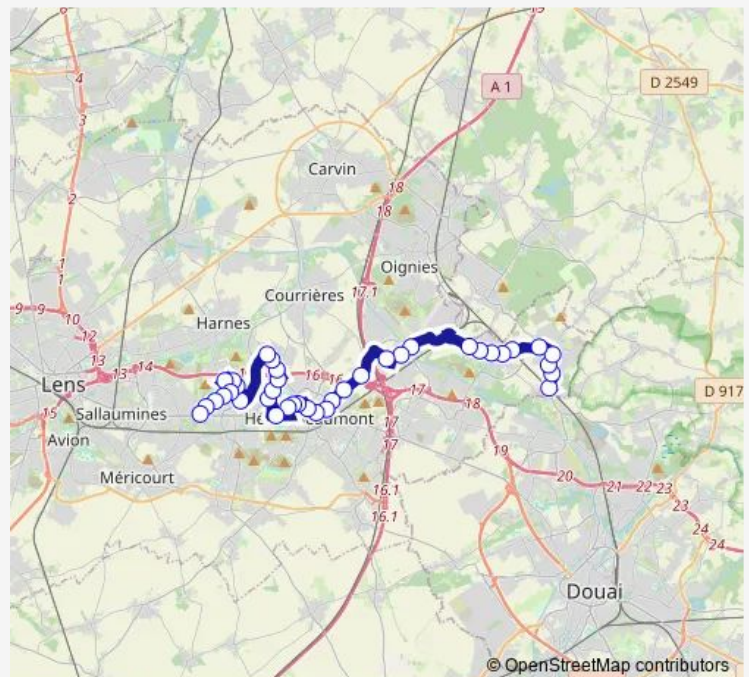

République

Moulin

Deux Villes

Route schedule

Gare — Cocorico

Monday 07:01-19:31

Tuesday 07:01-19:31

Wednesday 07:01-19:31

Thursday 07:01-19:31

Friday 07:01-19:31

Saturday 07:01-19:31

Sunday —

Route info

Direction: Gare

Stops: 38

Trip Duration: 1 hour 8 min

21 — Lens - Fouquieres-LEZ-Lens - Leforest

De Gaulle

Birembaut

Varsovie

Mairie

Collège Gagarine

Cachin

La Plaine