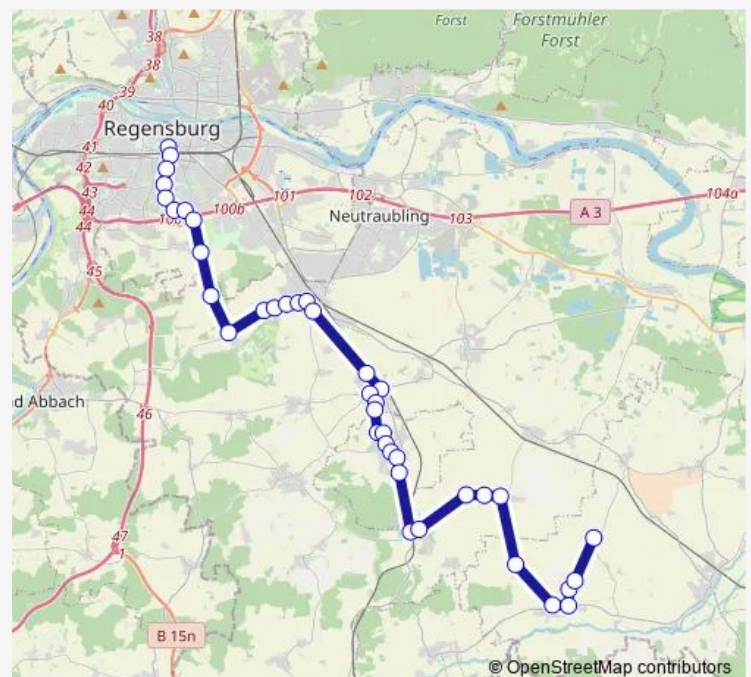

### Route schedule

Neutraubling Realschule — Inkofen

Monday 16:25

Tuesday 16:25

Wednesday 16:25

Thursday 16:25

Friday 15:15

Saturday —

### Route info

Direction: Neutraubling Realschule

Stops: 27

Trip Duration: 0 hour 58 min

Rogging Kreuzung

Rogging Abzw. Zaitzkofen

Inkofen Abzw. Pinkofen

Pinkofen