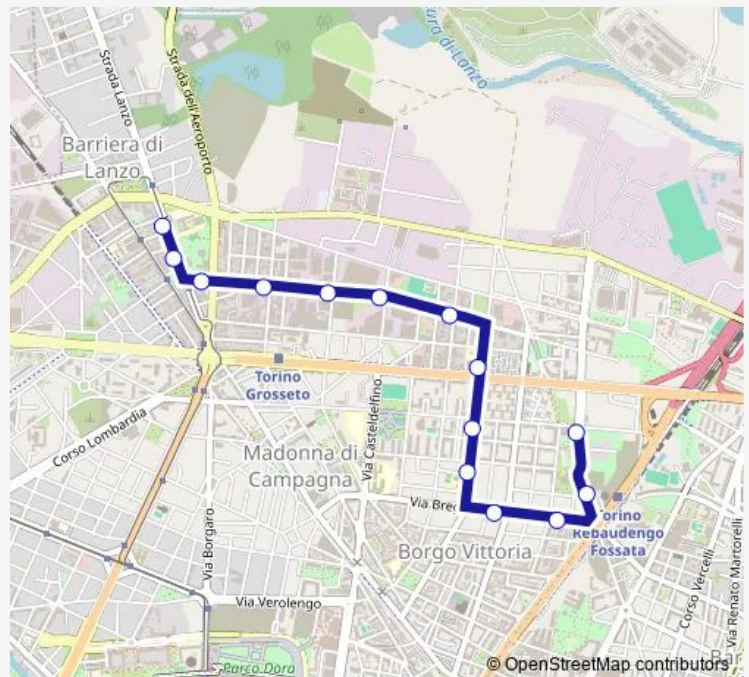

Bus 21 lun. - ven.circolare Via Fossata - Via Lanzo - Via Fossata

[Go to website](#)

Direction

Fermata 1744 - Veronese — Fermata 1626 - Stazione Rebaudengo Cap.

14 stops

[Open route schedule](#)

Fermata 1744 - Veronese

Fermata 1406 - Coppino

Fermata 2274 - Chiesa Della Salute

Fermata 2276 - Randaccio

Fermata 1625 - STAZIONE REBAUDENGO

Fermata 1626 - Stazione Rebaudengo Cap.

Route schedule

Fermata 1744 - Veronese — Fermata 1626 - Stazione Rebaudengo Cap.

Monday 05:10-22:10

Tuesday 05:10-22:10

Wednesday 05:10-22:10

Thursday 05:10-22:10

Friday 05:10-22:10

Saturday —

Sunday —

Route info

Direction: Fermata 1744 - Veronese

Stops: 14

Trip Duration: 0 hour 10 min

Direction

Fermata 1626 - Stazione Rebaudengo Cap. — Fermata 1744 - Veronese

11 stops

[Open route schedule](#)

Fermata 1626 - Stazione Rebaudengo Cap.