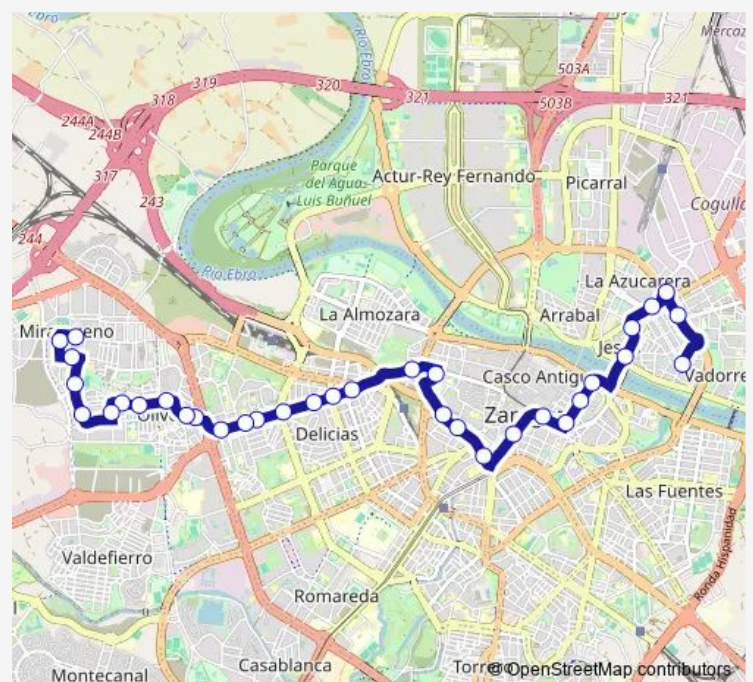

Av. De Madrid N.º 259

Av. De Madrid N.º 241

Av. De Madrid N.º 215

Av. De Madrid N.º 183

Av. De Madrid N.º 139

Av. De Madrid N.º 119

Av. De Madrid / Aljafería

P. María Agustín N.º 67

P. María Agustín N.º 37

P. Mª Agustín N.º 7 / Puerta Del Carmen

P. Pamplona N.º 5

P. Independencia N.º 25

Route schedule

Camino Del Pilón / Lagos De Coronas — Cosuenda / Paseo De Longares

Monday	04:55-24:00
Tuesday	04:55-24:00
Wednesday	04:55-24:00
Thursday	04:55-24:00
Friday	04:55-24:00
Saturday	—
Sunday	06:38-01:10 ⁺¹

Route info

Direction: Camino Del Pilón / Lagos De Coronas

Stops: 30

Trip Duration: 0 hour 55 min

21 — Barrio Jesus - Oliver - Miralbueno

Coso N.º 54 / Banco De España

Coso N.º 126

Coso N.º 188

Av. Puente Del Pilar N.º 8 / Puente De Hierro

Av. Puente Del Pilar / Colegio

Av. De Cataluña N.º 74 / Plaza Mozart

Marqués De La Cadena / Av. De La Jota

Enriqueta Castejón 20

Cosuenda / Paseo De Longares

Direction