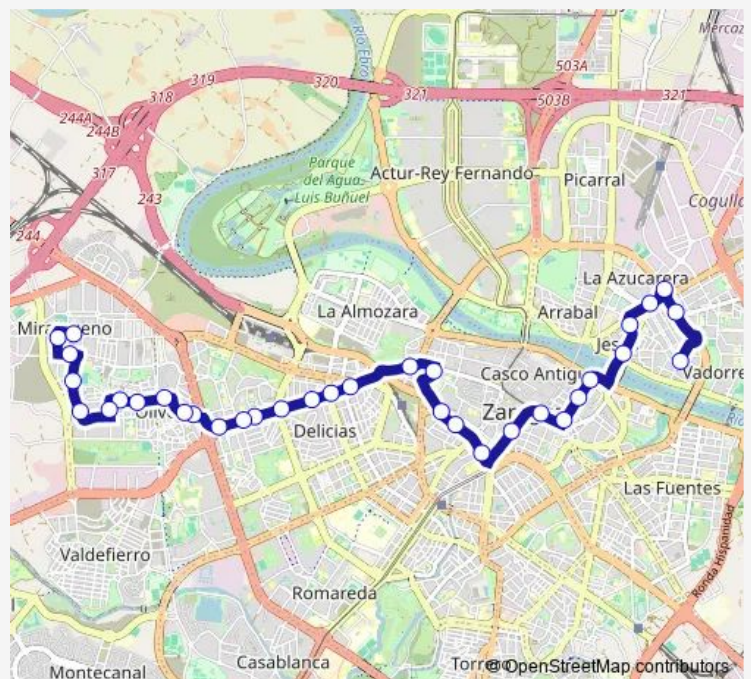

Av. De Madrid N.º 259

Av. De Madrid N.º 241

Av. De Madrid N.º 215

Av. De Madrid N.º 183

Av. De Madrid N.º 139

Av. De Madrid N.º 117

Av. De Madrid N.º 29 / Aljafería

P. María Agustín N.º 67

P. María Agustín N.º 37

P. Mª Agustín N.º 7 / Puerta Del Carmen

P. Pamplona N.º 5

P. Independencia N.º 25

Route schedule

Camino Del Pílon / Lagos De Coronas — Cosuenda / Paseo De Longares

Monday	04:55-24:00
Tuesday	04:55-24:00
Wednesday	04:55-01:03 ⁺¹
Thursday	04:55-24:00
Friday	04:55-24:00
Saturday	05:26-01:00 ⁺¹
Sunday	05:55-01:03 ⁺¹

Route info

Direction: Camino Del Pílon / Lagos De Coronas

Stops: 30

Trip Duration: 0 hour 51 min

21 — Barrio Jesus - Oliver - Miralbueno

Coso N.º 54 / Banco De España

Coso N.º 126

Coso N.º 188

Av. Puente Del Pilar N.º 8 / Puente De Hierro

Av. Puente Del Pilar / Colegio

Av. De Cataluña N.º 74 / Plaza Mozart

Marqués De La Cadena / Av. De La Jota

Enriqueta Castejón 20

Cosuenda / Paseo De Longares

Direction