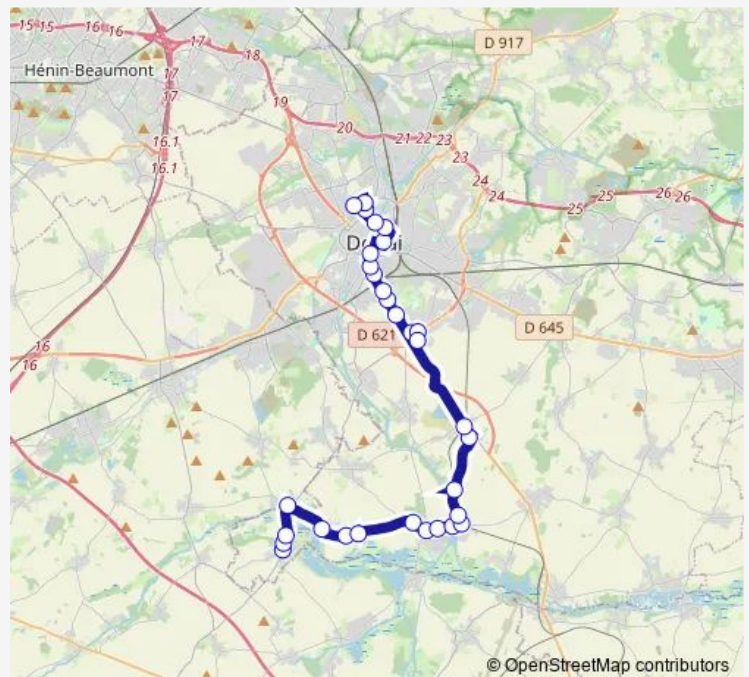

Direction

Bourrelier — Place Carnot

28 stops

[Open route schedule](#)

Bourrelier

Mairie - Lecluse

Moulin - Lecluse

Rue de Douai

Saturday —

Sunday —

Route info

Direction: Bourrelier

Stops: 28

Trip Duration: 0 hour 49 min

Le Râquet

Eglise du Râquet

Pont de Cambrai

Rue de Férin

Rue de Paris

Place de Gaulle - Douai

Place Carnot

Direction

Bourrelier — Lycée Elisa Lemonnier

31 stops

[Open route schedule](#)

Bourrelier

Mairie - Lecluse

Moulin - Lecluse

Rue de Douai

Source

Stade - Hamel

Village