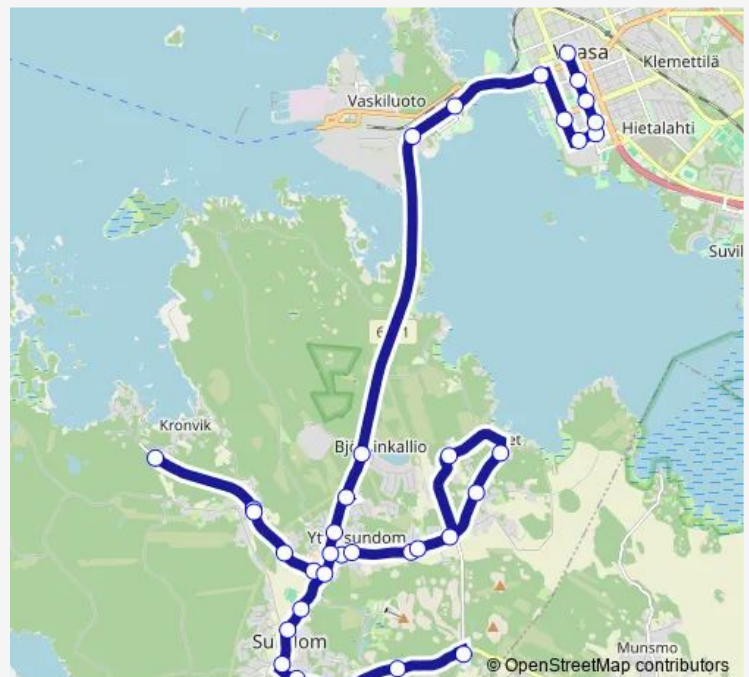

### Route schedule

Marenintie / Sulvantie — Raastuvankatu / Rewell Center 1

Monday 07:20-08:15

Tuesday 07:20-08:15

Wednesday 07:20-08:15

Thursday 07:20-08:15

Friday 07:20-08:15

Saturday —

### Route info

Direction: Marenintie / Sulvantie

Stops: 36

Trip Duration: 0 hour 37 min

21 — Sundom - Keskusta

Jaakonkuja L

Myrgrundintie 473 / Museo

Myrgrundintie 441