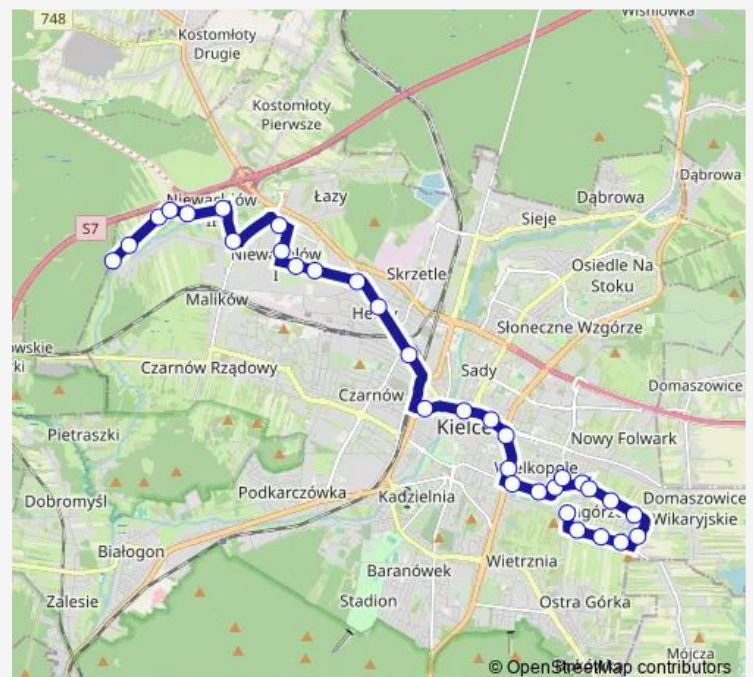

### Route schedule

Zagórze — Targi Kielce

Monday 07:15-18:00

Tuesday 07:15-18:00

Wednesday 07:36-18:00

Thursday 07:15-18:00

Friday 07:15-18:00

Saturday 04:50-16:03

### Route info

Direction: Zagórze

Stops: 24

Trip Duration: 0 hour 32 min

Zakładowa

Kongresowa

Targi Kielce