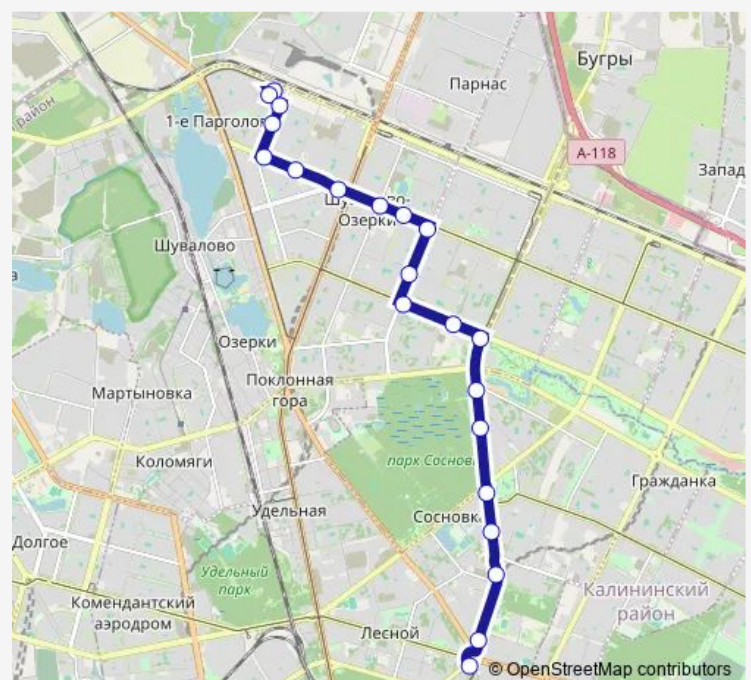

Светлановский пр. / Тихорецкий пр.

Тихорецкий пр., 7

Ст. метро Политехническая

Ст. метро Площадь Мужества

Route schedule

Конечная станция Ул. Жени Егоровой (посадки/высадки нет) — Пл. Мужества (оборотная, посадки/высадки нет)

Monday 05:59-23:23

Tuesday 05:59-23:23

Wednesday 05:59-23:23

Thursday 05:59-23:23

Friday 05:59-23:23

Saturday 06:49-23:16

Sunday 06:49-23:16

Route info

Direction: Конечная станция Ул. Жени Егоровой (посадки/высадки нет)

Stops: 21

Trip Duration: 0 hour 40 min

■ 21 — Ул. Жени Егоровой - Пл. Мужества

Пл. Мужества (оборотная, посадки/высадки нет)

Direction

Пл. Мужества (оборотная, посадки/высадки нет)
— Конечная станция Ул. Жени Егоровой
(посадки/высадки нет)