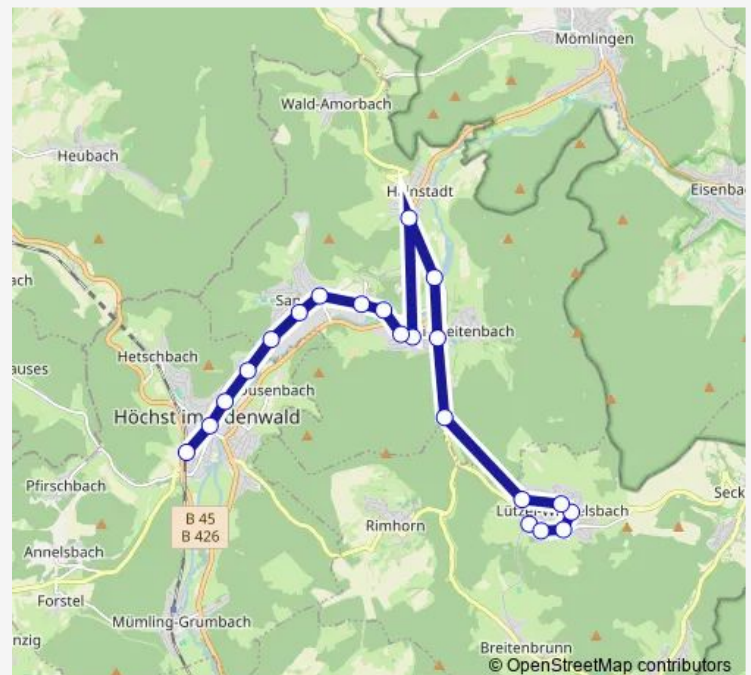

Breuberg-Rai-Breitenbach Ort

Breuberg-Rai-Breitenbach Mühlhausen Ort

Lützelbach GH Löwen

Lützelbach Altenwohnheim Geist

Lützelbach Abzw. Jahnstraße

Lützelbach Kirche

Lützelbach Rathaus

Lützelbach Hardt-Siedlung

Route schedule

Höchst (Odw.) Bahnhof — Lützelbach Hardt-Siedlung

Monday 12:35-18:52

Tuesday 12:35-18:52

Wednesday 12:35-18:52

Thursday 12:35-18:52

Friday 12:35-18:52

Saturday —

Sunday —

Route info

Direction: Höchst (Odw.) Bahnhof

Stops: 19

Trip Duration: 0 hour 23 min

Direction

Lützelbach GH Löwen — Höchst (Odw.) Bahnhof

21 stops