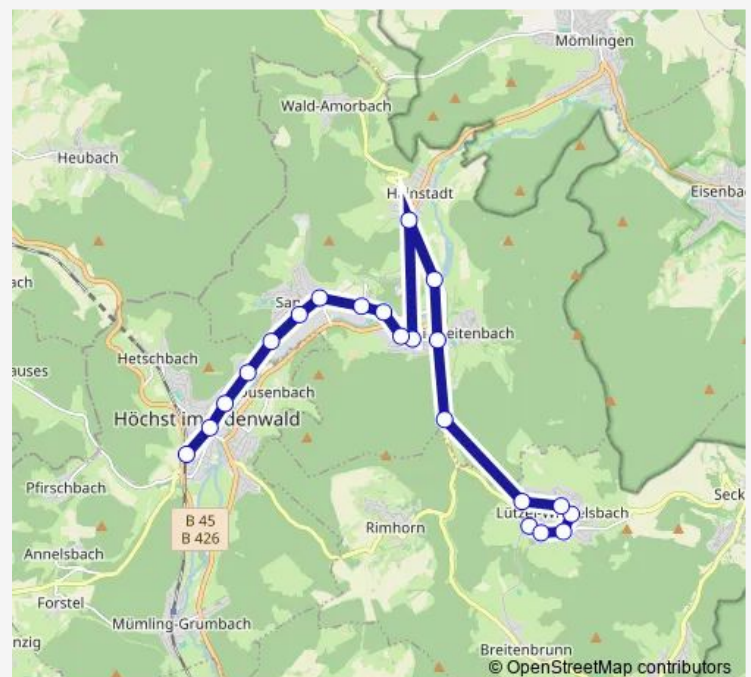

Breuberg-Rai-Breitenbach Ort

Breuberg-Rai-Breitenbach Mühlhausen Ort

Lützelbach GH Löwen

Lützelbach Altenwohnheim Geist

Lützelbach Abzw. Jahnstraße

Lützelbach Kirche

Lützelbach Rathaus

Lützelbach Hardt-Siedlung

Route schedule

Höchst (Odw.) Bahnhof — Lützelbach Hardt-Siedlung

Monday 12:35-18:52

Tuesday 12:35-18:52

Wednesday 12:35-18:52

Thursday 12:35-18:52

Friday 12:35-18:52

Saturday —

Sunday —

Route info

Direction: Höchst (Odw.) Bahnhof

Stops: 19

Trip Duration: 0 hour 26 min

Direction

Lützelbach GH Löwen — Höchst (Odw.) Bahnhof

21 stops