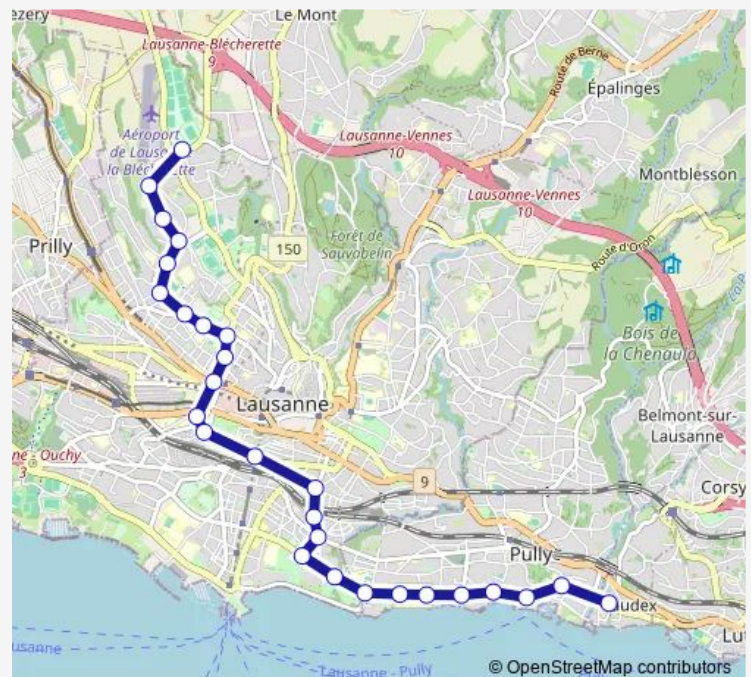

### Route info

Direction: Lausanne, Prélaz

Stops: 9

Trip Duration: 0 hour 11 min

## Direction

Paudex, Verrière — Lausanne, Blécherette

27 stops

[Open route schedule](#)

Paudex, Verrière

Pully, Vignes

Pully, port

Pully, Somais