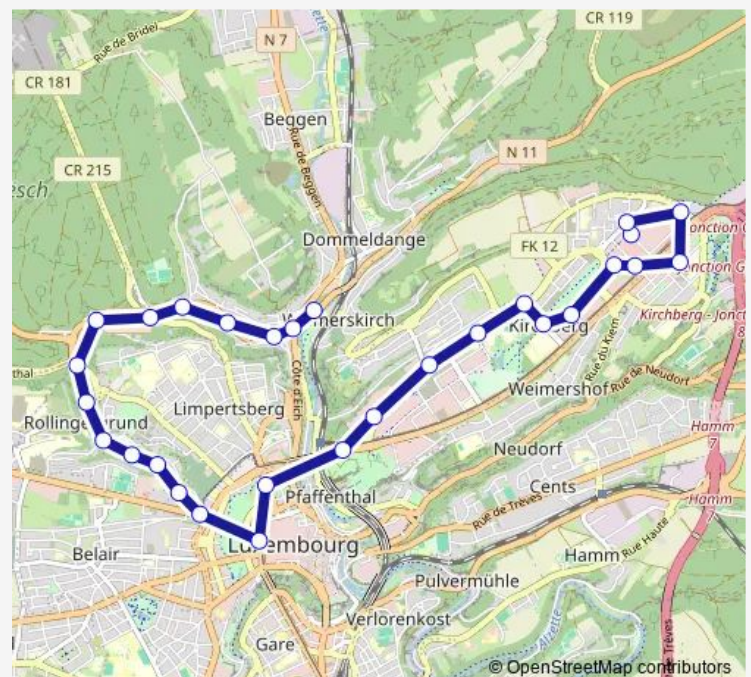

Kirchberg, Jean Monnet

Kirchberg, Antoine de St Exupéry

Kirchberg, Konrad Adenauer

Route schedule

Eich, Centre Culturel — Kirchberg, Luxexpo Entrée Sud

Monday 05:20-22:50

Tuesday 05:20-22:50

Wednesday 05:20-22:50

Thursday 05:20-22:50

Friday 05:20-22:50

Saturday 06:20-21:50

Sunday 09:20-20:20

Route info

Direction: Eich, Centre Culturel

Stops: 28

Trip Duration: 0 hour 43 min

Kirchberg, Coudenhove-Kalergi

Kirchberg, Albert Borschette

Kirchberg, Réimerwee

Kirchberg, Alphonse Weicker (Bus)

Kirchberg, Hôpital

Kirchberg, Hugo Gernsback

Kirchberg, Luxexpo Entrée Sud

Direction

Saturday 05:35-00:05⁺¹

Sunday 05:35-00:05⁺¹

Route info

Direction: Kirchberg, Luxexpo Entrée Sud

Stops: 29

Trip Duration: 0 hour 42 min

Muhlenbach, Eecher Schmelz

Eich, Ecole Eich