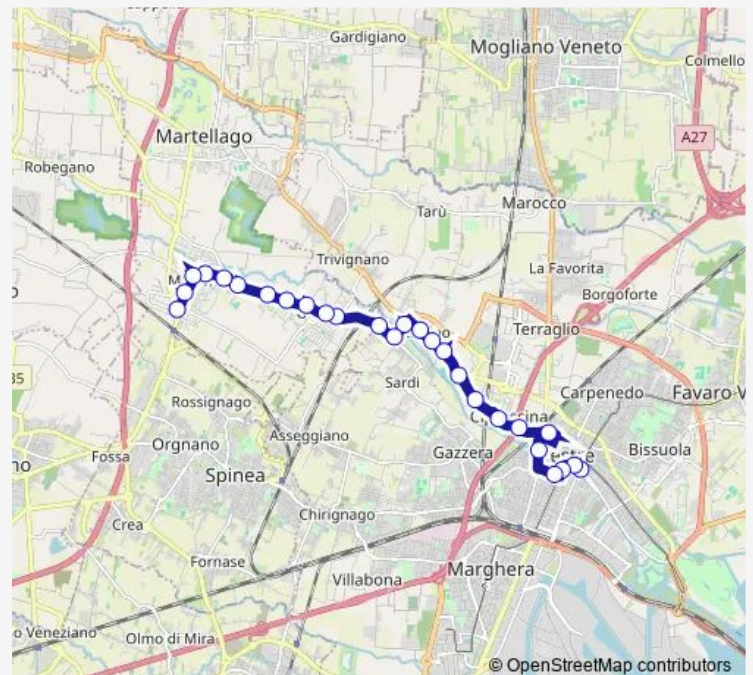

### Route schedule

27 Ottobre D4 — Maerne Fs

|           |       |
|-----------|-------|
| Monday    | 13:45 |
| Tuesday   | 13:45 |
| Wednesday | 13:45 |
| Thursday  | 13:45 |
| Friday    | 13:45 |
| Saturday  | 13:45 |
| Sunday    | —     |

### Route info

Direction: 27 Ottobre D4

Stops: 27

Trip Duration: 0 hour 22 min

21 — 27 Ottobre D4 - Maerne Fs

Maerne Cimitero

Maerne Tasso

Maerne Chiesa