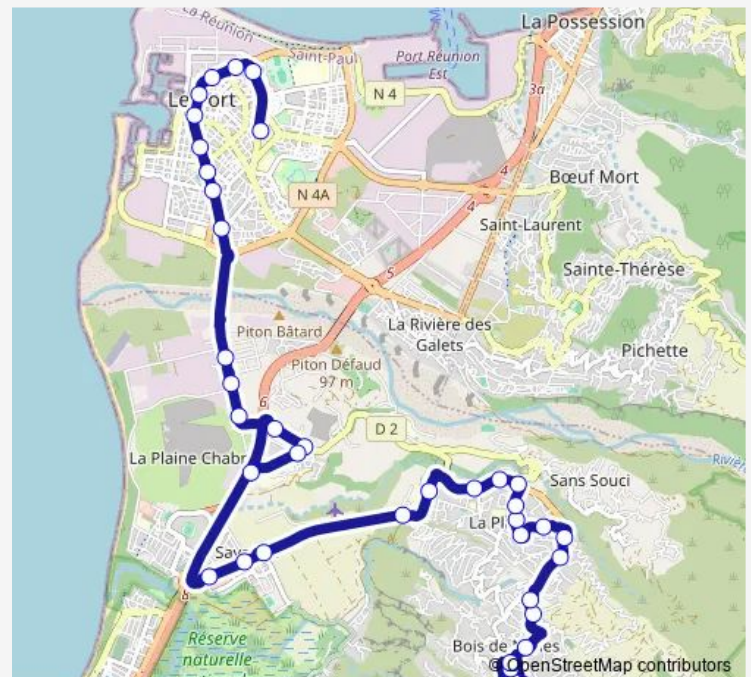

### Route schedule

Piscine Bois de Nèfles — Pôle d'Echanges

Monday	06:40-17:15
Tuesday	06:40-17:15
Wednesday	06:40-17:15
Thursday	06:40-17:15
Friday	06:40-17:15
Saturday	06:40-17:15
Sunday	—

### Route info

Direction: Piscine Bois de Nèfles

Stops: 38

Trip Duration: 0 hour 49 min

21 — Port - Possession ligne 21

Piton Defaud

Hôpital (E.P.S.M.R.)

Résidence Grand Pourpier

## Route info

Direction: Pôle d'Echanges

Stops: 38

Trip Duration: 0 hour 52 min

Ecole Combavas

Les Dalhias

Les Adams

Les Jacarandas - La Plaine