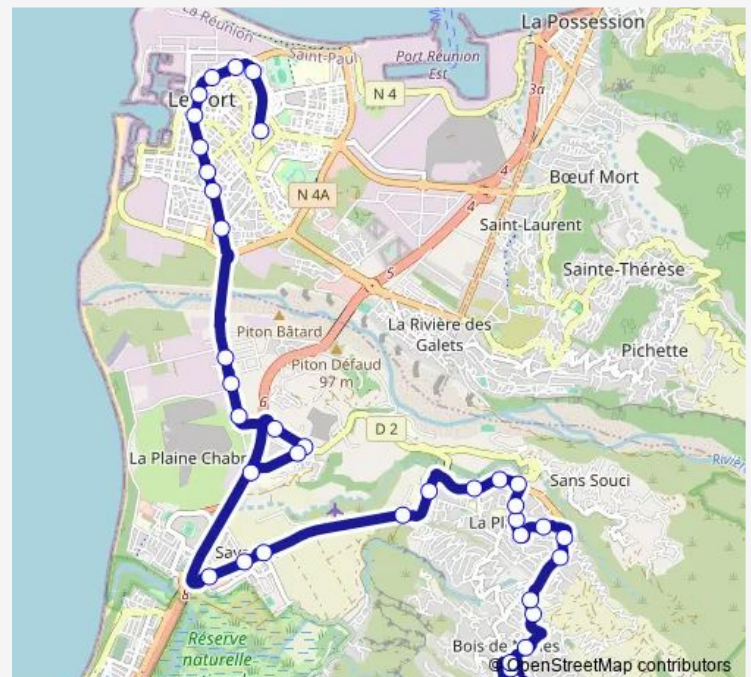

Les Adams

Les Dalhias

Ecole Combavas

Croisée Sans Souci

Les Chocas

Chemin Neuf

Trois Chemins la Plaine

Le Déboulé

Eglise Savanna

Caf de Savanna

Savanna

Route schedule

Piscine Bois de Nèfles — Pôle d'Echanges

Monday	06:40-17:15
Tuesday	06:40-17:15
Wednesday	06:40-17:15
Thursday	06:40-17:15
Friday	06:40-17:15
Saturday	06:40-17:15
Sunday	—

Route info

Direction: Piscine Bois de Nèfles

Stops: 38

Trip Duration: 0 hour 49 min

21 — Port - Possession ligne 21

Piton Defaud

Hôpital (E.P.S.M.R.)

Résidence Grand Pourpier

Thursday 07:40-18:15

Friday 07:40-18:15

Saturday 07:40-18:15

Sunday —

Route info

Direction: Pôle d'Echanges

Stops: 38

Trip Duration: 0 hour 52 min