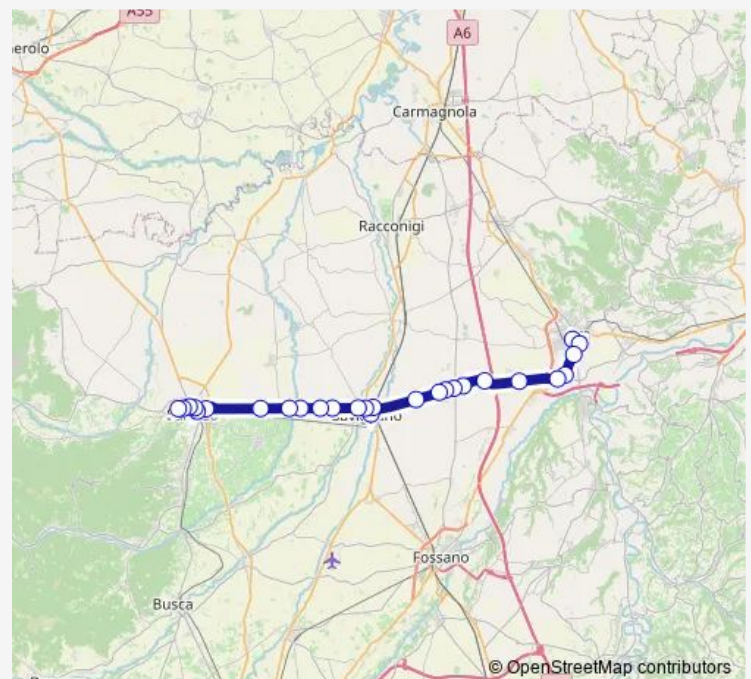

Saint Gobain - Sp662/VIA Sprina

Saint Gobain - Ss662/Saint Gobain

Ponte Varaita - SP 662/Ponte Varaita

Ponte Varaita - SS 662/Maneggio

Grangia - SS 662/Grangia

Route schedule

BRA - Movicentro — Saluzzo - Sant'Agostino

Monday 07:25-18:40

Tuesday 07:25-18:40

Wednesday 07:25-18:40

Thursday 07:25-18:40

Friday 07:25-18:40

Saturday 07:25-18:40

Sunday —

Route info

Direction: BRA - Movicentro

Stops: 27

Trip Duration: 0 hour 45 min

21 — Saluzzo - Savigliano - Bra

Saluzzo - VIA Savigliano P. Livello

Saluzzo - VIA Savigliano/Tribunale

Saluzzo - C.So27aprile Hotel Griselda

Saluzzo - VIA Circonvallazione/Fraire

Saluzzo - Caserme/Sedamil

Saluzzo - Sant'Agostino

Direction

Saluzzo - Sant'Agostino — BRA - Movicentro

28 stops

[Open route schedule](#)

Saluzzo - Sant'Agostino