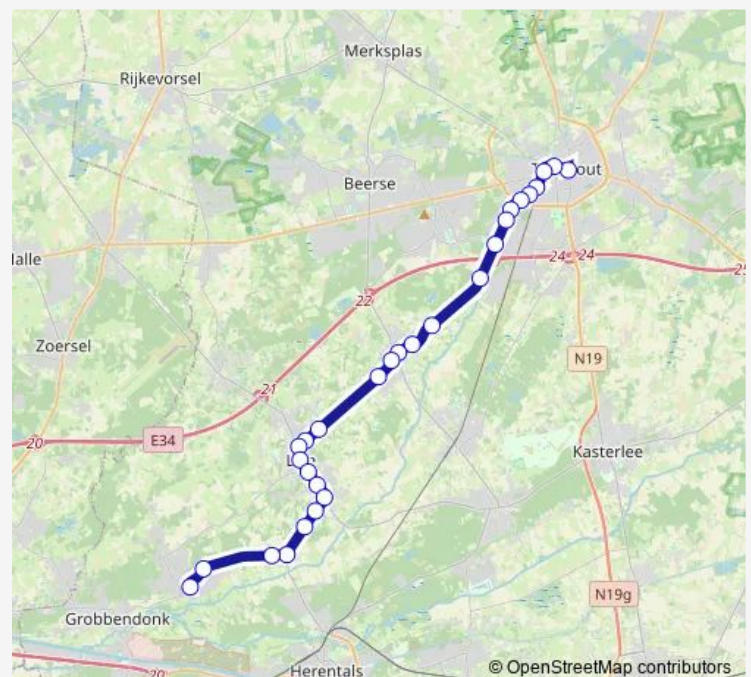

Gierle Middelveld

Gierle Rooien

Vosselaar De Breem

Route schedule

Vorselaar Dorp — Turnhout Warande perron 1

Monday

—

Tuesday

07:09-16:09

Sunday

—

Route info

Direction: Vorselaar Dorp

Stops: 30

Trip Duration: 0 hour 41 min

21 — Vorselaar - Lille - Gierle - Turnhout

BusMaps

Turnhout Raadsherenpark

Turnhout Winkelpark Xxl

Turnhout Slachthuisstraat

Turnhout Oud-Strijderslaan

Turnhout Boerenkrijglaan

Turnhout Lokeren Bareel

Turnhout Station Merodelei

Turnhout Zeshoek

Turnhout Warande perron 1

Direction

Vorselaar Dorp — Turnhout Markt perron 5

30 stops

[Open route schedule](#)

Vorselaar Dorp

Vorselaar Goorbergenlaan