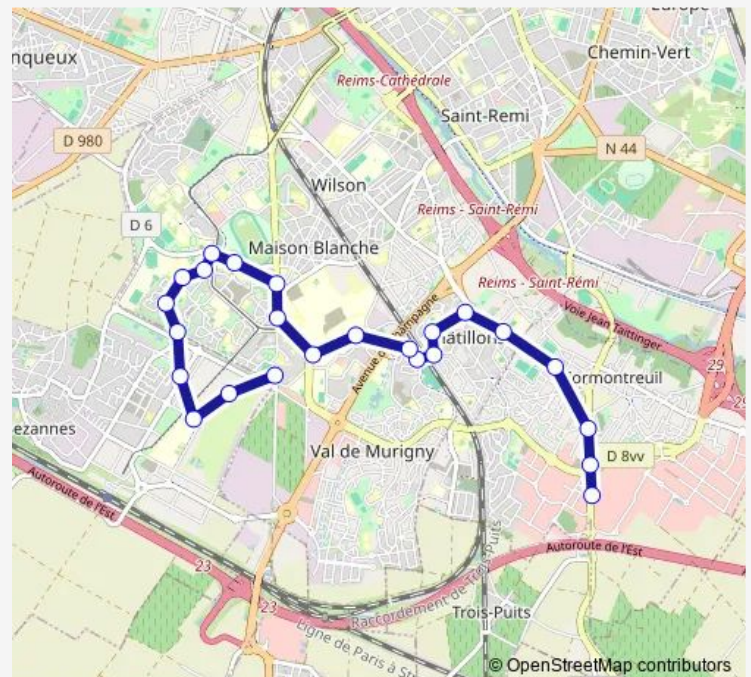

### Route schedule

C.C. Cormontreuil — Croix DU Sud

Monday	06:30-20:37
Tuesday	06:30-20:37
Wednesday	06:30-20:37
Thursday	06:30-20:37
Friday	06:30-20:37
Saturday	06:30-20:33
Sunday	—

### Route info

Direction: C.C. Cormontreuil

Stops: 24

Trip Duration: 0 hour 25 min

21 — 21- Croix DU SUD <> C.C. Cormontreuil

Louis Neel

Renault

Croix DU Sud

## Direction

Croix DU Sud — C.C. Cormontreuil

24 stops

[Open route schedule](#)

Croix DU Sud

Renault

Louis Neel

Kastler