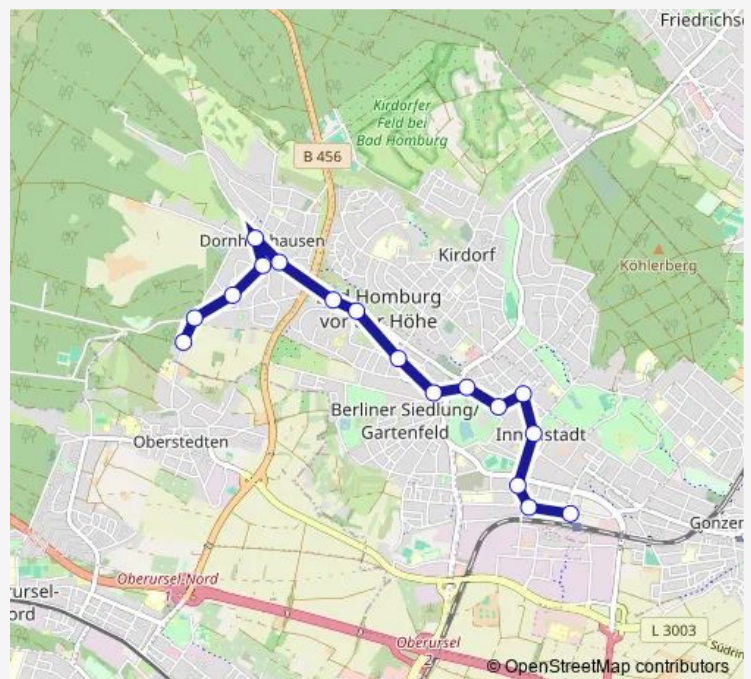

Bad Homburg v.d.H. Finanzamt

Bad Homburg v.d.H. Höhestraße

Bad Homburg v.d.H. Untertor/Friedhof

Bad Homburg v.d.H. Lechfeldstraße

Bad Homburg v.d.H. Götzenmühlweg

Bad Homburg v.d.H. Saalburgstraße/Mitte

Bad Homburg v.d.H. Polizeistation

Bad Homburg v.d.H.-Dornholzhausen Lindenallee

Bad Homburg v.d.H.-Dornholzhausen Landgraf-Friedrich-Platz

Bad Homburg v.d.H.-Dornholzhausen Graf-Stauffenberg-Ring

Bad Homburg v.d.H.-Dornholzhausen Die Steinwiesen

Bad Homburg v.d.H.-Dornholzhausen Tannenwaldweg

Bad Homburg v.d.H.-Dornholzhausen Gotisches Haus

Route schedule

Bad Homburg v.d.H. Bahnhof — Bad Homburg v.d.H.-Dornholzhausen Gotisches Haus

Monday	21:04-01:34 ⁺¹
Tuesday	21:04-01:34 ⁺¹
Wednesday	21:04-01:34 ⁺¹
Thursday	21:04-01:34 ⁺¹
Friday	21:04-02:04 ⁺¹
Saturday	03:04-02:04 ⁺¹
Sunday	03:04-01:34 ⁺¹

Route info

Direction: Bad Homburg v.d.H. Bahnhof

Stops: 16

Trip Duration: 0 hour 16 min

Direction

Bad Homburg v.d.H.-Dornholzhausen Gotisches Haus —
Bad Homburg v.d.H. Bahnhof

17 stops

[Open route schedule](#)