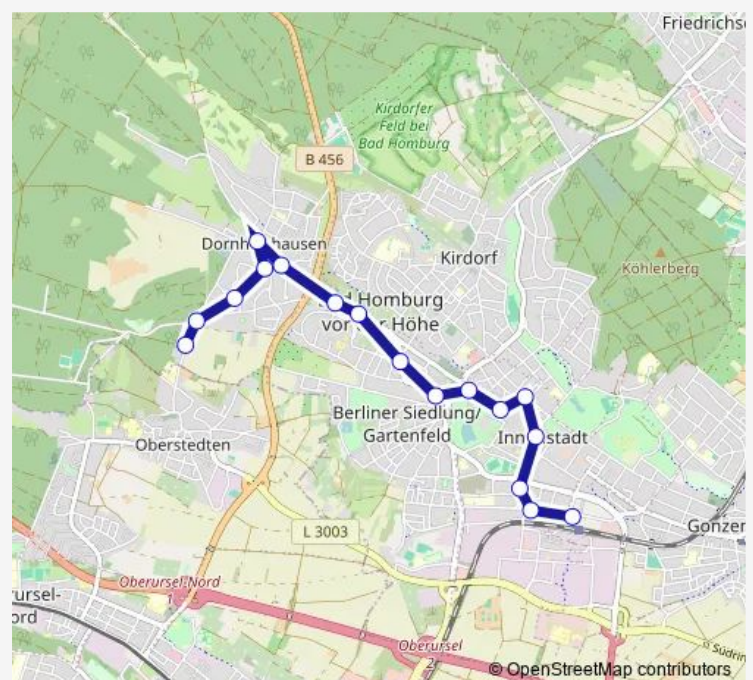

Bad Homburg v.d.H.-Dornholzhausen Lindenallee

Bad Homburg v.d.H.-Dornholzhausen Landgraf-Friedrich-Platz

Bad Homburg v.d.H.-Dornholzhausen Graf-Stauffenberg-Ring

Bad Homburg v.d.H.-Dornholzhausen Die Steinwiesen

Bad Homburg v.d.H.-Dornholzhausen Tannenwaldweg

Bad Homburg v.d.H.-Dornholzhausen Gotisches Haus

Route schedule

Bad Homburg v.d.H. Bahnhof — Bad Homburg v.d.H.-Dornholzhausen Gotisches Haus

Monday	21:04-01:34 ⁺¹
Tuesday	21:04-01:34 ⁺¹
Wednesday	21:04-01:34 ⁺¹
Thursday	21:04-01:34 ⁺¹
Friday	21:04-02:04 ⁺¹
Saturday	03:04-02:04 ⁺¹
Sunday	03:04-01:34 ⁺¹

Route info

Direction: Bad Homburg v.d.H. Bahnhof

Stops: 16

Trip Duration: 0 hour 16 min

Direction

Bad Homburg v.d.H.-Dornholzhausen Gotisches Haus —
Bad Homburg v.d.H. Bahnhof

17 stops

[Open route schedule](#)

Bad Homburg v.d.H.-Dornholzhausen Land-
graf-Friedrich-Platz

Bad Homburg v.d.H.-Dornholzhausen Lindenallee

Bad Homburg v.d.H. Polizeistation

Bad Homburg v.d.H. Saalburgstraße/Mitte

Bad Homburg v.d.H. Triftstraße