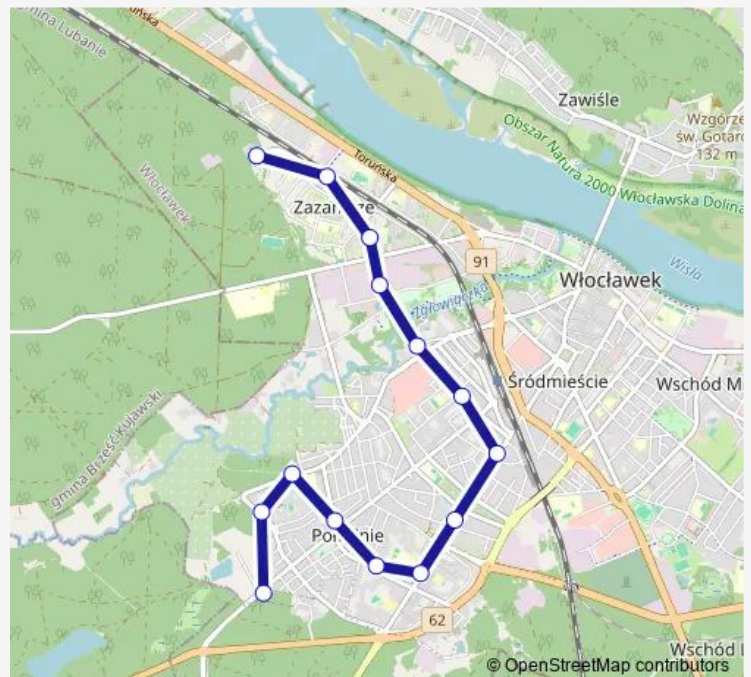

Wednesday 05:06-21:45

Thursday 05:06-21:45

Friday 05:06-21:45

Saturday 06:52-21:45

Sunday 08:42-21:45

Route info

Direction: Wiejska (Pętla) 02

Stops: 14

Trip Duration: 0 hour 20 min

21 — Wiejska — Promienna

Direction

Promienna (Pętla) 01 — Wiejska (Pętla) 02

14 stops

[Open route schedule](#)

Promienna (Pętla) 01

Dworzec Zazamcze 01

Wednesday 05:08-22:08

Thursday 05:08-22:08

Friday 05:08-22:08

Saturday 07:15-22:08

Sunday 09:05-22:08

Route info

Direction: Promienna (Pętla) 01

Stops: 14