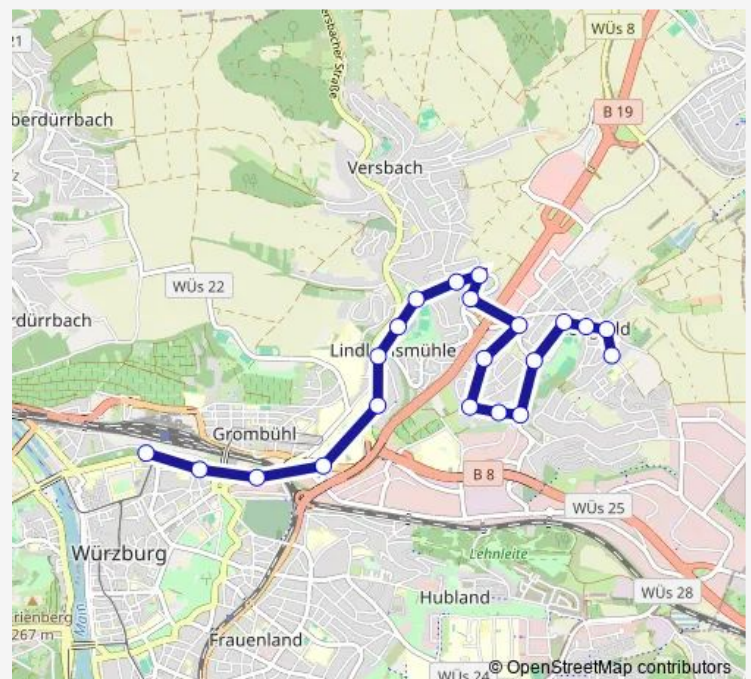

Würzburg Thüringerstraße

Würzburg Bayernstraße

Würzburg Neumühle

Würzburg Europastern

Würzburg Schweinfurter Straße

Würzburg Neutorstraße

Würzburg, Busbahnhof

Route schedule

Würzburg Flürleinstraße — Würzburg, Busbahnhof

Monday —

Tuesday —

Wednesday —

Thursday —

Friday —

Saturday —

Sunday 23:15

Route info

Direction: Würzburg Flürleinstraße

Stops: 19

Trip Duration: 0 hour 24 min

Direction

Würzburg Thüringerstraße — Würzburg, Busbahnhof

14 stops

[Open route schedule](#)