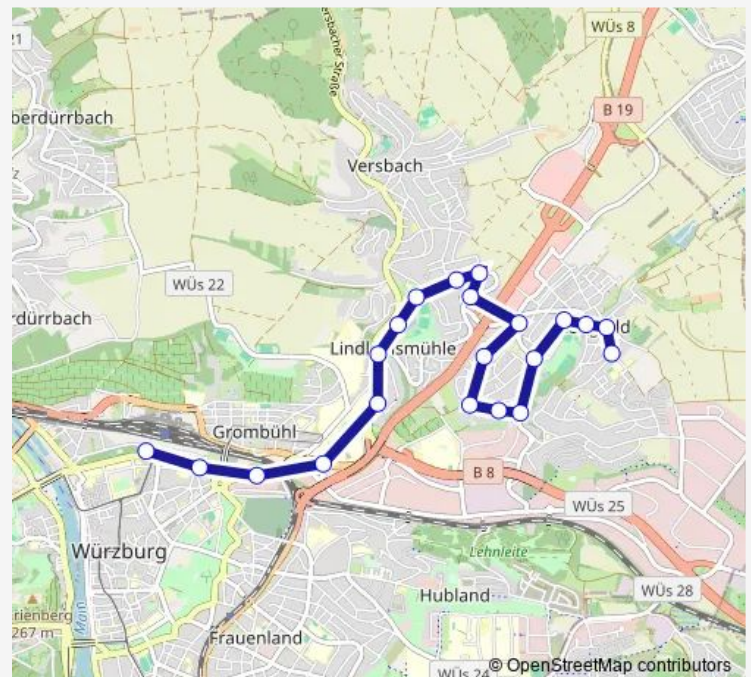

Würzburg Thüringerstraße

Würzburg Bayernstraße

Würzburg Neumühle

Würzburg Europastern

Würzburg Schweinfurter Straße

Würzburg Neutorstraße

Würzburg, Busbahnhof

Route schedule

Würzburg Flürleinstraße — Würzburg, Busbahnhof

Monday	—
Tuesday	—
Wednesday	—
Thursday	—
Friday	—
Saturday	—
Sunday	23:15

Route info

Direction: Würzburg Flürleinstraße

Stops: 19

Trip Duration: 0 hour 24 min

Direction

Würzburg Thüringerstraße — Würzburg, Busbahnhof

14 stops

[Open route schedule](#)

Würzburg Thüringerstraße

Würzburg Schlesierstraße

Würzburg Frankenstraße Nord

Würzburg Greinberg

Friday 06:39-07:20

Saturday —

Sunday —

Route info

Direction: Würzburg Thüringerstraße

Stops: 14

Trip Duration: 0 hour 18 min

Direction