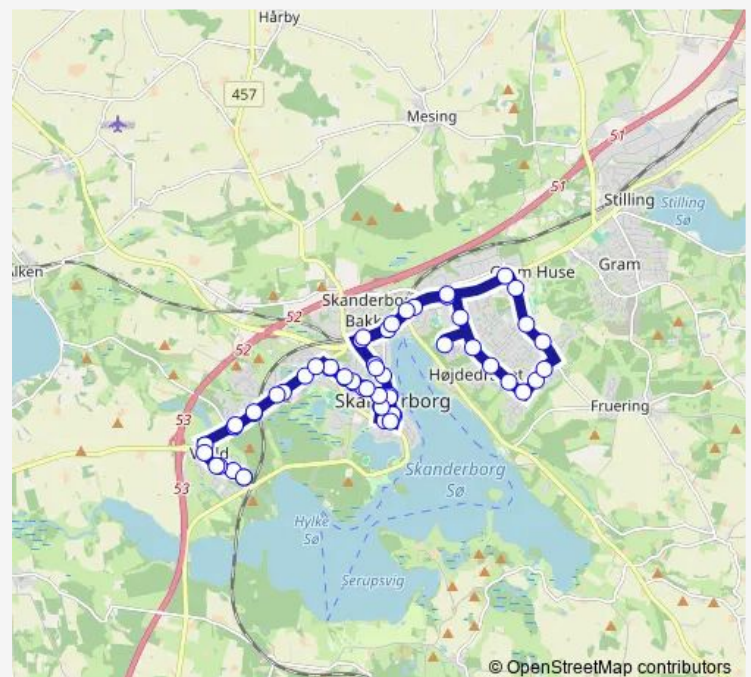

Skanderborg St./Jernbanevej (Skanderborg Kom)

Ladegårdsbakken/Nørregade (Skanderborg Kom)

Route schedule

Vrold (Skanderborg Kom) — Vrold (Skanderborg Kom)

Monday 14:05-17:05

Tuesday 14:05-17:05

Wednesday 14:05-17:05

Thursday 14:05-17:05

Friday 14:05-17:05

Saturday —

Sunday —

Route info

Direction: Vrold (Skanderborg Kom)

Stops: 52

Trip Duration: 0 hour 50 min

Ladegårdsbakken/Solgårdsvej (Skanderborg Kom)

Ladegårdsbakken/Højvangen (Skanderborg Kom)

Campus Skanderborg/Højvangens Torv

Digterstien/Højvangen (Skanderborg Kom)

Fuglestien/Højvangen (Skanderborg Kom)

Jægerstien/Højvangen (Skanderborg Kom)