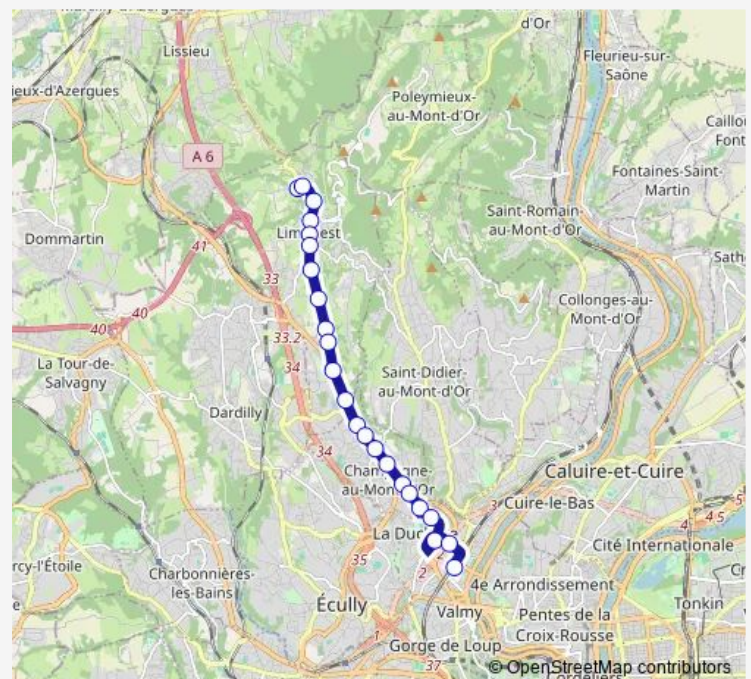

Limonest Les Halles

Limonest Centre

Limonest Maison Retraite

Route schedule

Gare de Vaise-G.Collomb — St Germain Gare

Monday 06:05-23:45

Tuesday 06:05-23:45

Wednesday 06:05-23:45

Thursday 06:05-23:45

Friday 06:05-23:45

Saturday 06:32-23:45

Sunday 08:45-19:20

Route info

Direction: Gare de Vaise-G.Collomb

Stops: 35

Trip Duration: 0 hour 40 min

21 — Gare de Vaise-G.Collomb -> Limonest Cimetière

Belle Croix

Plambeau

Chamagnieu

Montfort

Chemin de Montluzin

Lissieu - Montluzin

Machy