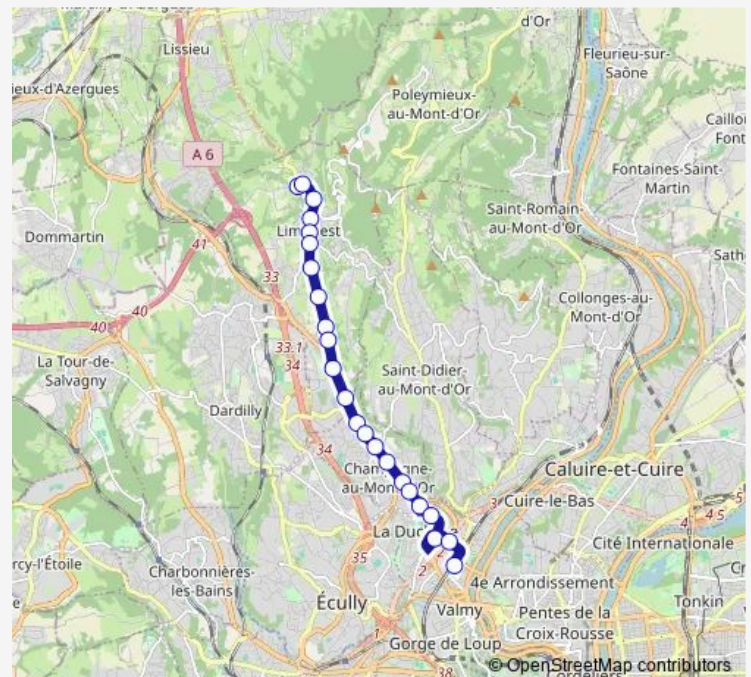

La Piemente

Route schedule

Limonest Cimetière — Gare de Vaise-G.Collomb

Monday 05:35-23:20

Tuesday 05:35-23:20

Wednesday 05:35-23:20

Thursday 05:35-23:20

Friday 05:35-23:20

Saturday 05:35-23:20

Sunday 07:20-21:30

Route info

Direction: Limonest Cimetière

Stops: 23

Trip Duration: 0 hour 25 min

Mouillard

Gare de Vaise-G.Collomb

Direction

Limonest Cimetière — Gare de Vaise-G.Collomb

27 stops

[Open route schedule](#)

Limonest Cimetière

Belle Croix

Limonest Maison Retraite

Limonest Centre