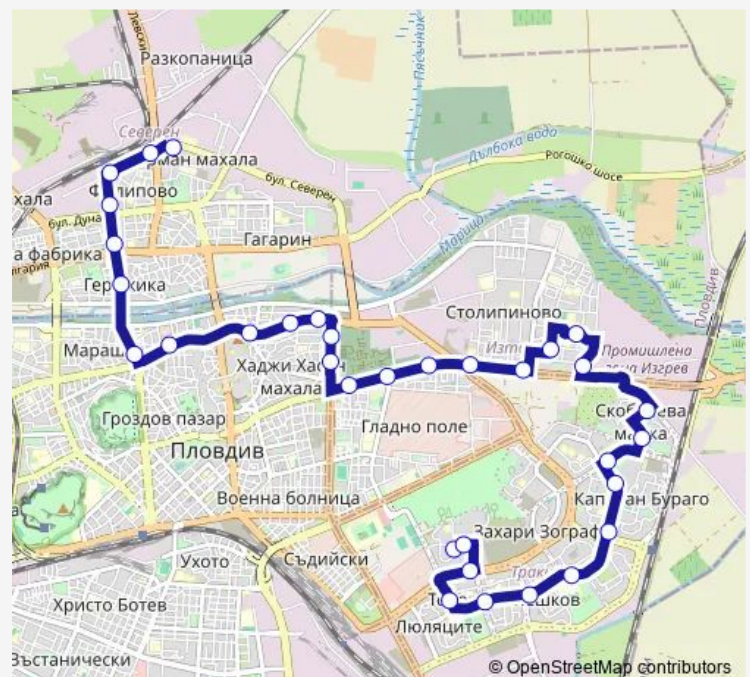

### Route schedule

Кв. Тракия – А12 — ТК „Марица“

|           |       |
|-----------|-------|
| Monday    | 06:00 |
| Tuesday   | 06:00 |
| Wednesday | 06:00 |
| Thursday  | 06:00 |
| Friday    | 06:00 |
| Saturday  | 06:00 |
| Sunday    | 06:00 |

### Route info

Direction: Кв. Тракия – А12

Stops: 33

Trip Duration: 0 hour 50 min

Бизнесцентър „Микрон“

Магазин „Билла“ 1

Училище Любен Каравелов

Срещу площад Шахбазян