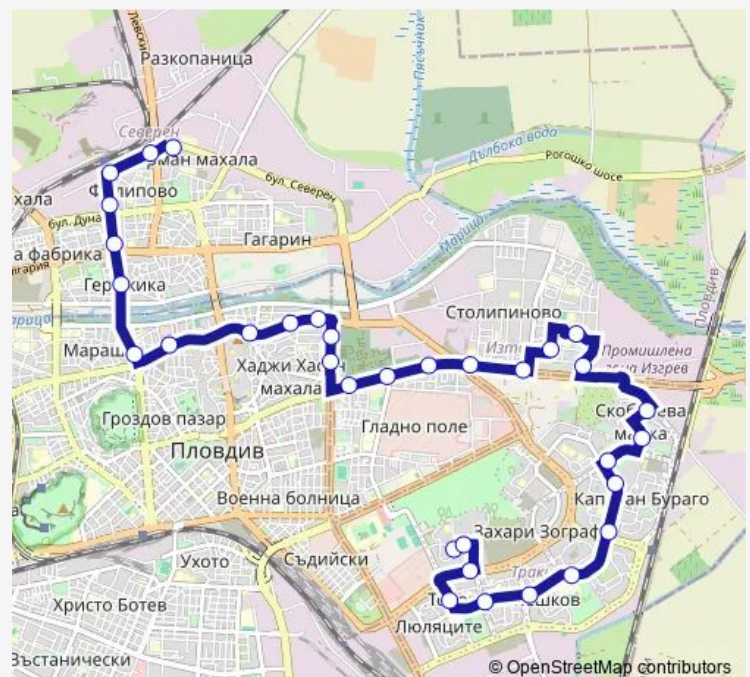

### Route schedule

Кв. Тракия – А12 — ТК „Марица“

Monday	06:00
Tuesday	06:00
Wednesday	06:00
Thursday	06:00
Friday	06:00
Saturday	06:00
Sunday	06:00

### Route info

Direction: Кв. Тракия – А12

Stops: 33

TrIP Duration: 0 hour 50 min

Бизнесцентър „Микрон“

Магазин „Билла“ 1

Училище Любен Каравелов

Срещу площад Шахбазян