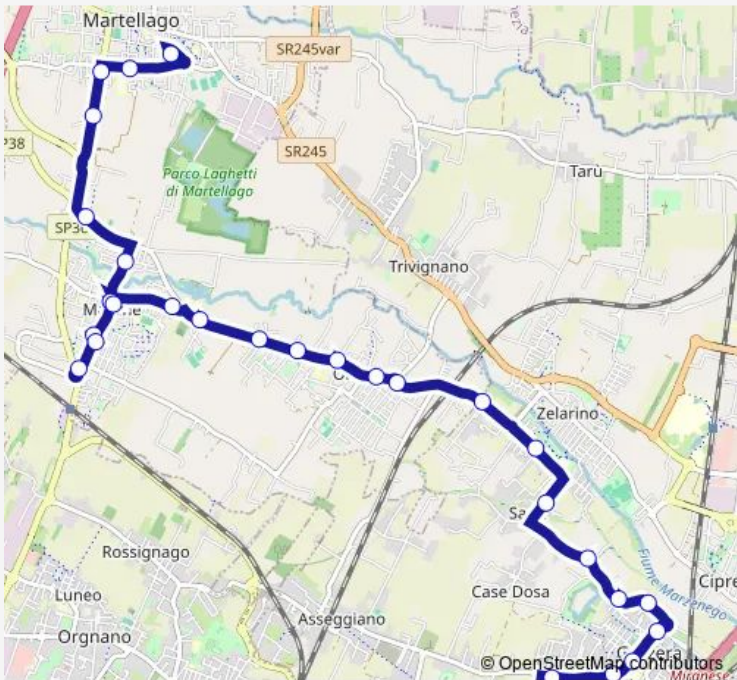

Bus 21 Martellago - Salesiani Ferrarese

[Go to website](#)

Direction
 Salesiani Ferrarese — Martellago
 29 stops
[Open route schedule](#)

- Salesiani Ferrarese
- Asseggiano Volta
- Asseggiano Morin
- Asseggiano Pirano
- Brendole Arsa
- Brendole Promontore
- Brendole Stignano
- Favignana
- Visinoni Selvanese
- Selvanese Visinoni
- Selvanese Pleiadi
- Olmo Pellico
- Olmo Giovanni Xxiii
- Olmo Minzoni
- Olmo Papa Luciani
- Olmo Calvi
- Maerne Cimitero
- Maerne Tasso
- Maerne Centro
- Maerne Guardi
- Maerne Fs

Route info
 Direction: Salesiani Ferrarese
 Stops: 29
 Trip Duration: 0 hour 29 min

21 — Martellago - Salesiani Ferrarese **BusMaps**

Maerne Guardi

Maerne Centro

Maerne Rialto

Maerne Mulino

Martellago Trieste

Martellago Delle Motte

Martellago Fapanni

Martellago

Direction

Martellago — Asseggiano Volta

28 stops

[Open route schedule](#)

Martellago

Sunday —

Route info

Direction: Martellago

Stops: 28

Trip Duration: 0 hour 24 min

Asseggiano Pirano

Asseggiano Morin

Asseggiano Volta