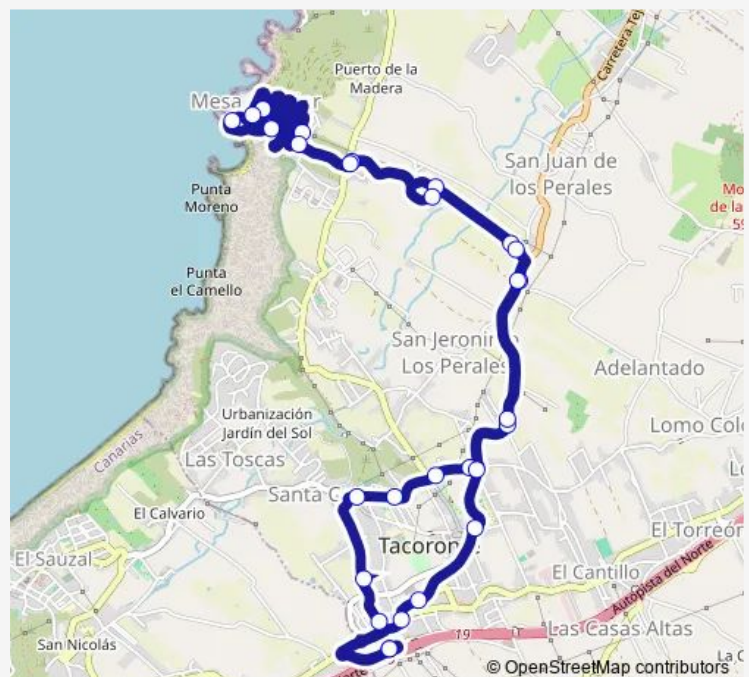

Camino LA Arena

Parque Mesa DEL Mar

Ernesto Castro

Route schedule

Tacoronte (T) — Tacoronte (T)

Monday 08:30-20:30

Tuesday 08:30-20:30

Wednesday 08:30-20:30

Thursday 08:30-20:30

Friday 08:30-20:30

Saturday 08:30-20:30

Sunday 08:30-20:30

Route info

Direction: Tacoronte (T)

Stops: 28

Trip Duration: 0 hour 32 min

21 — Tacoronte ->Sta. Catalina-> Playa Mesa DEL Mar **BusMaps**

LOS Perales (T)

Callejón Grande

Guardia Civil

EL Cristo

Capitol

Plaza DE LA Estación (T)

Tacoronte (T)