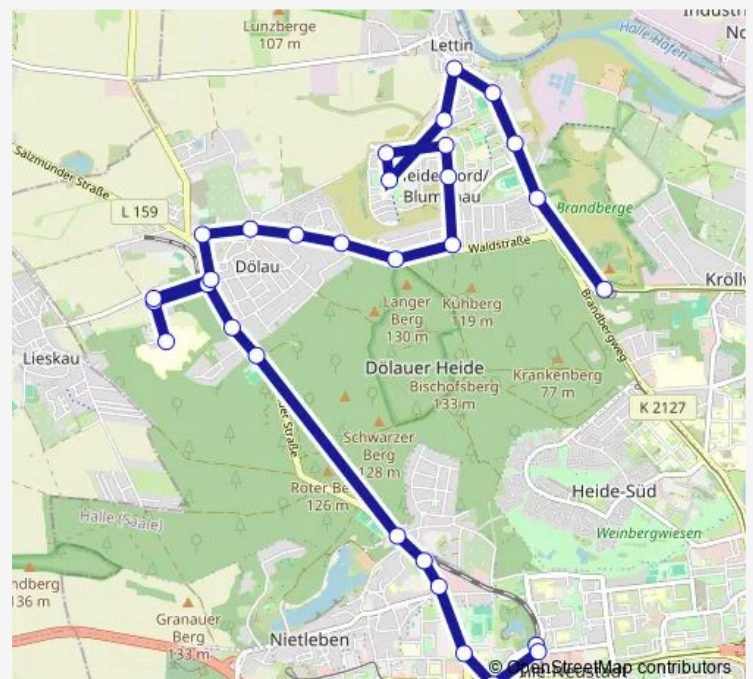

Direction

Am Bruchsee — Busabstellfl. Einfahrt

9 stops

[Open route schedule](#)

Am Bruchsee

Albert-Einstein-Straße

Hallorenstraße

Halle, An der Feuerwache (C)

Am Leipziger Turm

Hauptbahnhof

Freiimfelder Straße

Betriebshof Freiimfelder Str.

Busabstellfl. Einfahrt

Route schedule

Am Bruchsee — Busabstellfl. Einfahrt

Monday	—
Tuesday	—
Wednesday	—
Thursday	—
Friday	—
Saturday	00:14-20:41
Sunday	—

Route info

Direction: Am Bruchsee

Stops: 9

Trip Duration: 0 hour 15 min

Direction

Kröllwitz — Bhf. OBS Einfahrt

5 stops

[Open route schedule](#)

Tuesday 20:14

Wednesday 20:14

Thursday 20:14

Friday 20:14

Saturday —

Sunday —

Route info

Direction: Kröllwitz