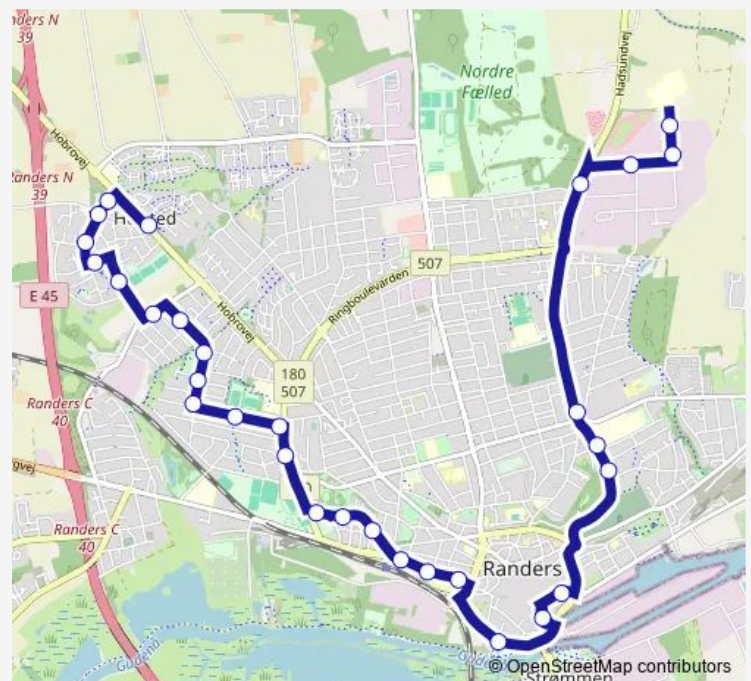

C. la Cours Skole/Sjællandsgade (Randers Kom)

Jyllandsgade/Sjællandsgade (Randers Kom)

Randers St./Vestergade

Vestergade/Fredensgade (Randers Kom)

Vestergade/Vestervold (Randers Kom)

Randers Regnskov/Tørvebyggen

### Route schedule

Helstedvej/Hobrovej (Randers Kom) — Vesterbakkeskolen/Blommevej (Randers Kom)

Monday 07:20

Tuesday 07:20

Wednesday 07:20

Thursday 07:20

Friday 07:20

Saturday —

### Route info

Direction: Helstedvej/Hobrovej (Randers Kom)

Stops: 30

Trip Duration: 0 hour 38 min

Randers Busterminal

Fischersgade (Randers Kom)

Østervangsvej (Randers Kom)

Regionshospitalet Randers/Østervangsvej