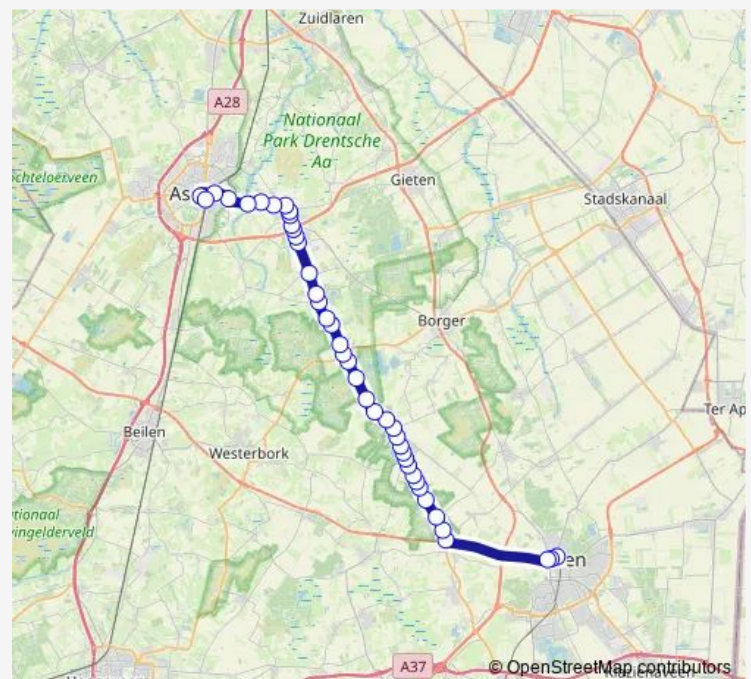

Schoonloo, Hoofdstraat 38

Ellertshaar, Ellertshaar

Schoonloo, Olle Hullenweg

Route schedule

Emmen, Station (Perron B) — Assen, Station uitstaphalte

Monday 05:43-23:44

Tuesday 05:43-23:44

Wednesday 05:43-23:44

Thursday 05:43-23:44

Friday 05:43-23:44

Saturday 07:44-23:44

Sunday 07:44-23:44

Route info

Direction: Emmen, Station (Perron B)

Stops: 42

Trip Duration: 0 hour 47 min

21 — Emmen - Assen

BusMaps

Schoonloo, Rotonde

Schoonloo, Hoofdstraat 4

Grolloo, Tienmaatsweg

Grolloo, Uteringsweg

Grolloo, Meerkampsweg

Grolloo, Rotonde

Trip Duration: 0 hour 44 min

De Kiel, Noorderweg

De Kiel, Eeserstraat

De Kiel, De Tip

Schoonoord, Ellert en Brammert

Schoonoord, Tramstraat 43

Schoonoord, Centrum

Schoonoord, Sportparklaan