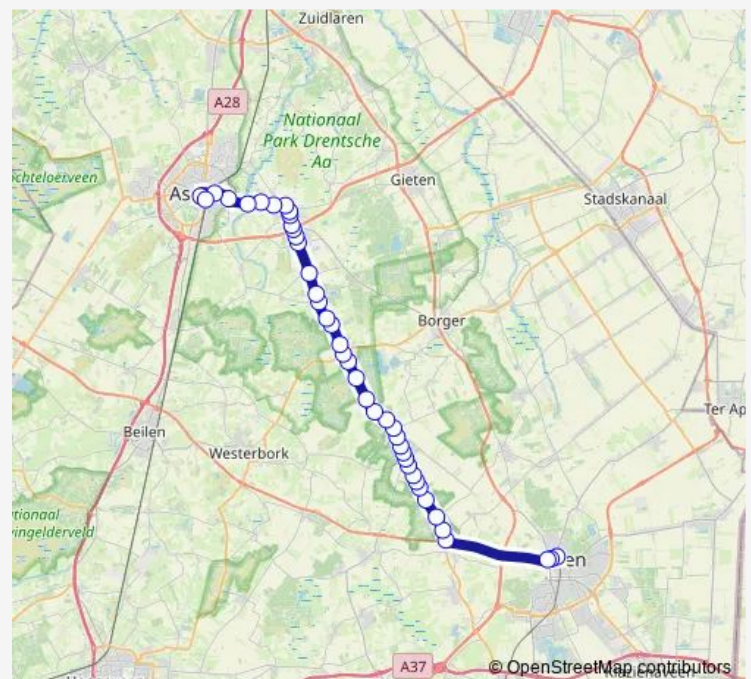

Schoonloo, Hoofdstraat 38

Ellertshaar, Ellertshaar

Schoonloo, Olle Hullenweg

Route schedule

Emmen, Station (Perron B) — Assen, Station uitstaphalte

Monday 05:43-23:44

Tuesday 05:43-23:44

Wednesday 05:43-23:44

Thursday 05:43-23:44

Friday 05:43-23:44

Saturday 07:44-23:44

Sunday 07:44-23:44

Route info

Direction: Emmen, Station (Perron B)

Stops: 42

Trip Duration: 0 hour 46 min

21 — Emmen - Assen

BusMaps

Schoonloo, Rotonde

Schoonloo, Hoofdstraat 4

Grolloo, Tienmaatsweg

Grolloo, Uteringsweg

Grolloo, Meerkampsweg

Grolloo, Rotonde

Trip Duration: 0 hour 44 min

De Kiel, Noorderweg

De Kiel, Eeserstraat

De Kiel, De Tip

Schoonoord, Ellert en Brammert

Schoonoord, Tramstraat 43

Schoonoord, Centrum

Schoonoord, Sportparklaan