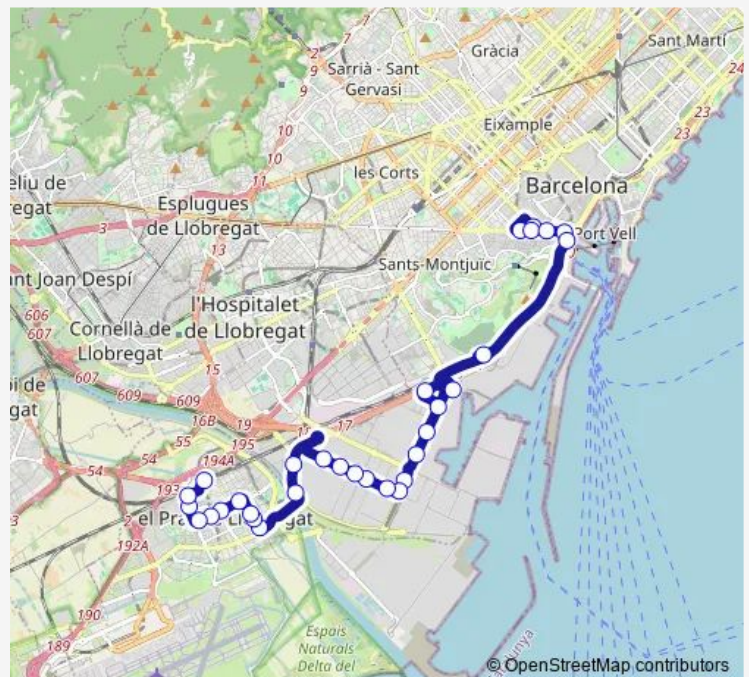

Zona Franca - Mercabarna

Carrer K - Carrer número 40

Carrer K - Carrer número 6

Route schedule

Ronda Sant Pau - Paral·lel — Estació Renfe - Andana 2

Monday 04:55-23:20

Tuesday 04:55-23:20

Wednesday 04:55-23:20

Thursday 04:55-23:20

Friday 04:55-23:20

Saturday 04:55-23:20

Sunday 06:30-23:10

Route info

Direction: Ronda Sant Pau - Paral·lel

Stops: 31

Trip Duration: 0 hour 47 min

21 — Paral·lel / El Prat

BusMaps

Ctra Marina - Av Onze de Setembre

Plaça Constitució

Ctra Marina - Pablo Neruda

Av Verge de Montserrat - Ctra Marina

Plaça Pau Casals

Av Verge de Montserrat - Av del Canal

Av Verge de Montserrat - Av Remolar

Av Remolar - Av Apel·les Mestres

Vall d'Aran - Remolar

Estació Renfe - Andana 2

Direction

Estació Renfe - Andana 2 — Ronda Sant Pau - Paral·lel

27 stops

[Open route schedule](#)