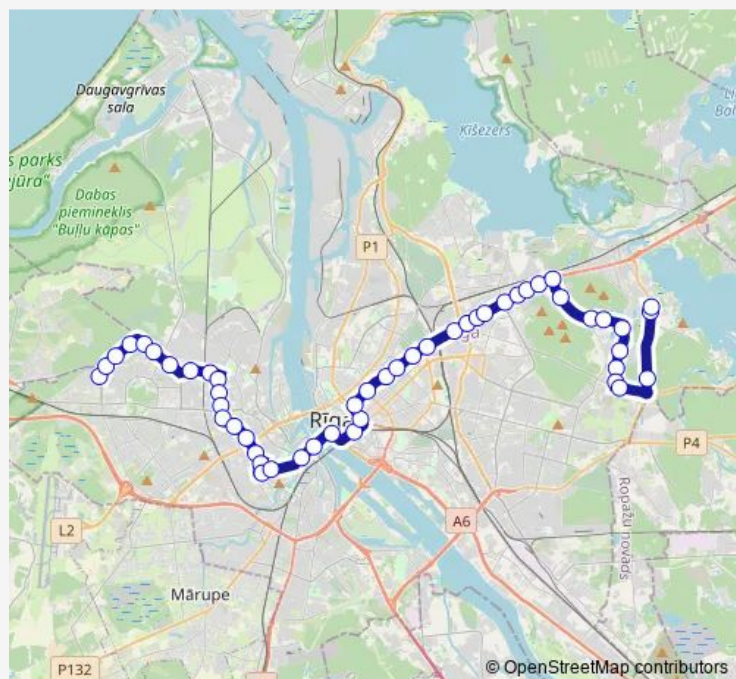

Tallinas iela

### Route schedule

Jugla — Esplanāde

Monday 23:50

Tuesday 23:50

Wednesday 23:50

Thursday 23:50

Friday 23:50

Saturday —

### Route info

Direction: Jugla

Stops: 24

Trip Duration: 0 hour 40 min

21 — Imanta - Jugla

Mafisa iela

Ģertrūdes iela

Esplanāde

## Direction

Jugla — Airītes iela

44 stops

[Open route schedule](#)

Jugla

Jugla

Bērnu slimnīca Gaīlezers

Hipokrāta iela