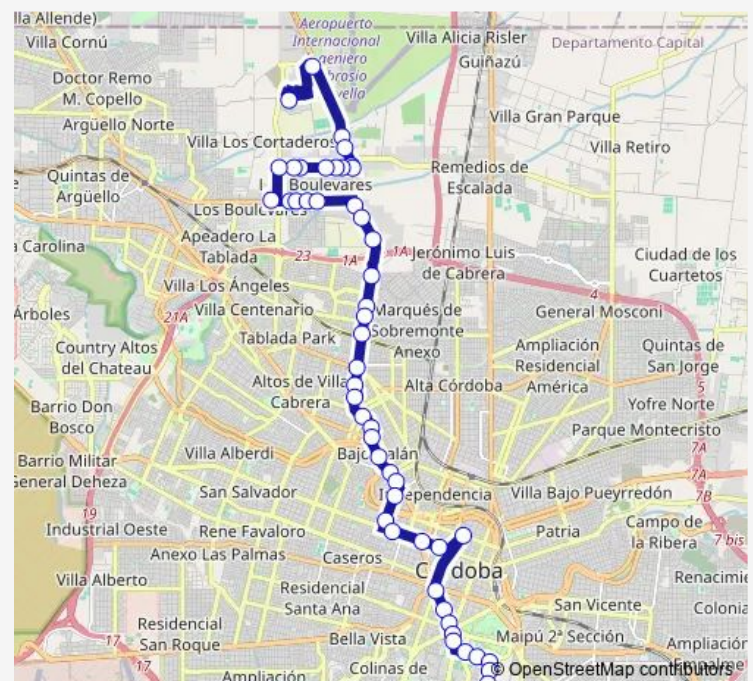

Avenida Castro Barros 1504

Emilio Caraffa 1800

Avenida Monseñor Pablo Cabrera 1958

Route schedule

Av Cruz Roja 1300 — UNIVERSIDAD SIGLO 21

Monday 05:30-23:17

Tuesday 05:30-23:17

Wednesday 05:30-23:17

Thursday 05:30-23:17

Friday 05:30-23:17

Saturday 05:30-23:20

Sunday 06:30-23:25

Route info

Direction: Av Cruz Roja 1300

Stops: 52

Trip Duration: 0 hour 57 min

Direction: UNIVERSIDAD SIGLO 21

Stops: 50

Trip Duration: 1 hour 3 min

Avenida Monseñor Pablo Cabrera 2613

Avenida Monseñor Pablo Cabrera 2385

Gregorio Carreras 2070

Avenida Monseñor Pablo Cabrera 1869

Av. Monseñor Pablo Cabrera 1827-1836