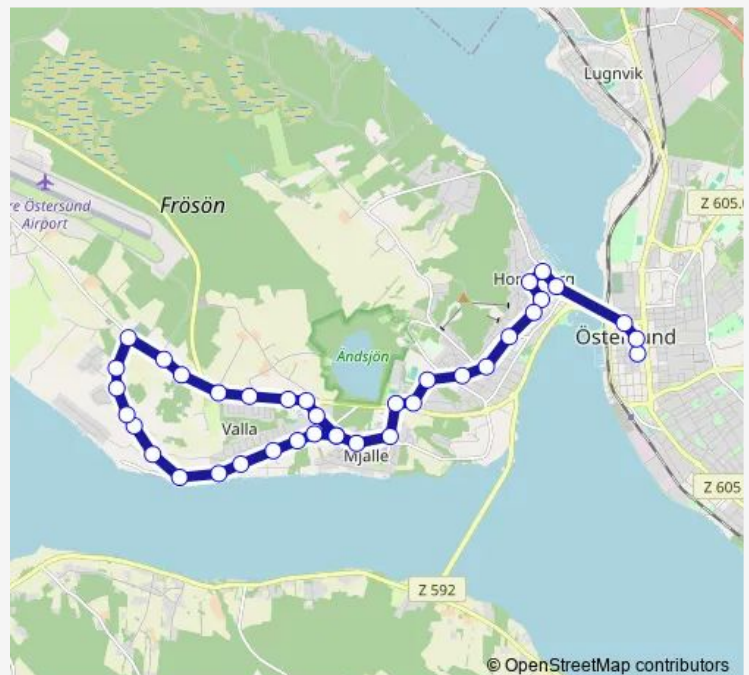

### Direction

Östersund Centrum — Valla centrum

37 stops

[Open route schedule](#)

- Östersund Centrum
- Östersund Kyrkparken
- Östersund Färjemansgatan
- Frösön Bergsgatan
- Frösön Rådmansgatan
- Frösön Fjällgatan
- Frösön Hornsbergskyrkan
- Frösön Ruuthsvägen
- Frösön Östbergsskolan Övre
- Frösön Östbergsvägen
- Frösön Källparken
- Frösön Ullberget
- Frösön Konvaljevägen
- Frösön Lövstavägen
- Frösön Södra Mjällevändan
- Frösön Lakevägen
- Valla centrum
- Frösön Vallaskolan
- Frösön Videvägen
- Frösön Frimans väg
- Frösön Sessero

### Route schedule

Östersund Centrum — Valla centrum

Monday	00:45-23:45
Tuesday	00:45-02:45
Wednesday	—
Thursday	—
Friday	23:45
Saturday	00:45-23:45
Sunday	00:45-23:45

### Route info

Direction: Östersund Centrum

Stops: 37

Trip Duration: 0 hour 29 min

Frösön Sjövalla

Frösön Vallsundet

Frösön Härke

Frösön Mickelsgård

## Route schedule

Valla centrum — Östersund Centrum

Monday 01:19-23:54

Tuesday 01:19-02:09

Wednesday —

Thursday —

Friday 23:54

Saturday 01:19-23:54